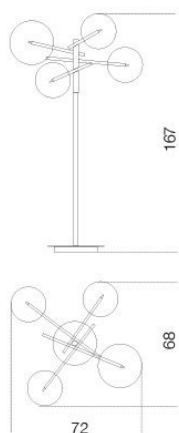


Bolle Terra

Massimo Castagna
2015

Lampada da terra a luce LED (G4 2700 Kelvin). Sfere in cristallo trasparente soffiato a bocca. Parti metalliche in ottone brunito a mano. L'ottone risulta naturalmente macchiato e disomogeneo. Questa lavorazione artigianale conferisce ad ogni pezzo una particolare unicità, rendendolo esclusivo. Luce dimmerabile.

Floor lamp with LED point light (G4 2700 Kelvin). Transparent blown glass spheres. Metal parts in hand burnished brass. The hand burnished brass finish looks naturally spotted and irregular. Due to this craft made processing, each product is unique and exclusive. Dimmable light.

*Dimensioni / Sizes
Cm
72 x 68 x 167h*

Metallo / Metal

*Ottone brunito
a mano
Hand
burnished
brass*

Cristallo / Glass

*Trasparente
Transparent*
