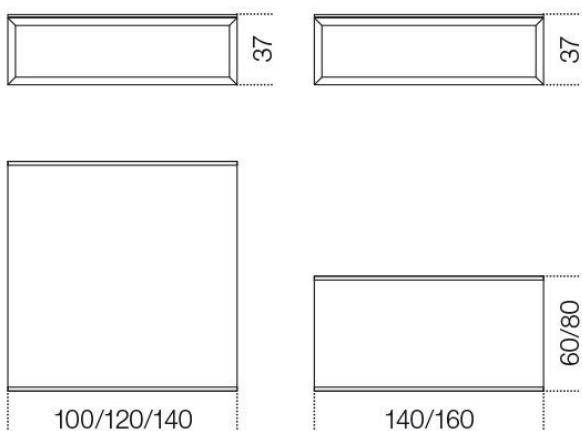

## Square Case 1

Ricardo Bello Dias , 2009

---

Tavolino con piano superiore in cristallo trasparente temperato 12 mm. Piano inferiore in rovere sbiancato, tinto wengé o tinto tabacco oppure in cristallo retroverniciato nei colori del campionario nella versione brillante o satinata. Struttura in acciaio inox lucido. Disponibile anche in acciaio inox satinato.

Dimensioni / Sizes  
Cm  
100 x 100 x 37h  
120 x 120 x 37h  
140 x 80 x 37h  
140 x 140 x 37h  
160 x 60 x 37h

---