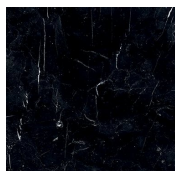


Cookies

Pietro Russo
2017

Cookies

Pietro Russo , 2017

Tavolino con piano in legno intarsiato con motivo "Tweed", in Taba Frisé bianco e Tanganika nero oppure in Acero Frisé grigio scuro.

Disponibile anche con piano in marmo Bianco Statuario e Nero Marquinia intarsiato.

Struttura in alluminio spazzolato a mano e anodizzato nero ed ottone lucido.

Coffee table with inlaid wooden top with "Tweed" pattern, in Taba Frisé white wood and Tanganika black wood or in Maple Frisé dark grey.

M

L

Metallo / Metal

Ottone lucido
Bright brass

Alluminio
spazzolato nero
Black brushed
aluminium

Legno / Wood

Tweed
Tweed

Acero Frisé
grigio scuro
Maple Frisé
dark grey

Marmo / Marble

Bianco
Statuario
Statuary White

Nero
Marquinia
Black
Marquinia