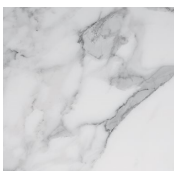


Cookies

Pietro Russo
2017

Cookies

Pietro Russo , 2017

Tavolino con piano in legno intarsiato con motivo "Tweed", in Taba Frisé bianco e Tanganika nero oppure in Acero Frisé grigio scuro.

Disponibile anche con piano in marmo Bianco Statuario e Nero Marquinia intarsiato.

Struttura in alluminio spazzolato a mano e anodizzato nero ed ottone lucido.

Coffee table with inlaid wooden top with "Tweed" pattern, in Taba Frisé white wood and Tanganika black wood or in Maple Frisé dark grey.

M

L

Metallo / Metal

Ottone lucido
Bright brass

Alluminio
spazzolato nero
Black brushed
aluminium

Legno / Wood

Tweed
Tweed

Acero Frisé
grigio scuro
Maple Frisé
dark grey

Marmo / Marble

Bianco
Statuario
Statuary White

Nero
Marquinia
Black
Marquinia