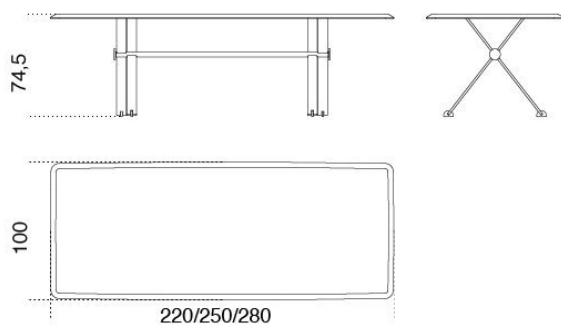


Maat

Pietro Russo
2017

Tavolo con struttura in alluminio spazzolato a mano e anodizzato nero. Dettagli in ottone lucido. Piano in legno intarsiato con motivo "Tweed". Disponibile anche in marmo Bianco Statuario e Nero Marquinia stratificato e bisellato. Su richiesta piano in cristallo 15mm bisellato retroverniciato nei colori del campionario nella versione brillante o satinata.

15mm painted bevelled glass top as per samples in the bright or satin version, on request.

*Dimensioni / Sizes**Marmo**Cm**220 x 100 x 75,4h**250 x 100 x 75,4h**280 x 100 x 75,4h**Legno**Cm**220 x 100 x 76h**250 x 100 x 76h**280 x 100 x 76h**Cristallo**220 x 100 x 74,5h**250 x 100 x 74,5h**280 x 100 x 74,5h*