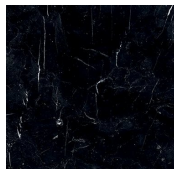


Maat

Pietro Russo
2017

Tavolo con struttura in alluminio spazzolato a mano e anodizzato nero. Dettagli in ottone lucido. Piano in legno intarsiato con motivo "Tweed". Disponibile anche in marmo Bianco Statuario e Nero Marquinia stratificato e bisellato. Su richiesta piano in cristallo 15mm bisellato retroverniciato nei colori del campionario nella versione brillante o satinata.

Metallo / Metal

Ottone lucido
Bright brass

Alluminio
spazzolato nero
Black brushed
aluminium

Legno / Wood

Tweed
Tweed

Cristallo / Glass

Bianco
brillante
Bright white

Bianco satinato
Satin white

*Liquirizia
satinato
Satin liquorice*

*Blu grigio
brillante
Bright blue
grey*

*Blu grigio
satinato
Satin blue grey*

*Cadet blue
brillante
Bright cadet
blue*

*Cadet blue
satinato
Satin cadet
blue*

*Oliva brillante
Bright olive*

*Oliva satinato
Satin olive*

*Verde grigio
brillante
Bright green-
grey*

*Verde grigio
satinato
Satin green-
grey*

*Nero brillante
Bright black*

*Nero satinato
Satin black*

Marmo / Marble

*Bianco
Statuario
Statuary White*