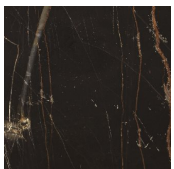

# Platium Round

Oscar e Gabriele Buratti, 2018

Tavolo con piano in frassino spazzolato tinto nero. Piano girevole in cristallo retroverniciato nero brillante 10mm temperato e bisellato. Base in marmo Sahara Noir. Piatto a terra in acciaio inox lucido "supermirror".

Table with black stained brushed ash top. Rotating lazy susan in 10 mm tempered bevelled black bright painted glass. Sahara Noir marble base. Supermirror" bright stainless steel bottom plate.

Dimensioni / Sizes  
Cm  
Ø 180 x 77h  
Ø 200 x 77h  
Ø 220 x 77h  
Ø 240 x 77h

## Platium Round

*Oscar e Gabriele Buratti, 2018*

---

*Metallo / Metal*

*Acciaio inox  
lucido  
Bright stainless  
steel*

---

*Legno / Wood*

*Nero poro  
aperto (Layer)  
Black open pore  
(Layer)*

---

*Cristallo / Glass*

*Nero brillante  
Bright black*

---

*Marmo / Marble*

*Sahara Noir  
Sahara Noir*