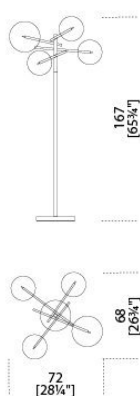


Bolle Terra

Massimo Castagna
2015

Lampada da terra a luce LED dimmerabile. Sfere in cristallo trasparente soffiato a bocca. Parti metalliche in ottone brunito a mano.
L'ottone risulta naturalmente macchiato e disomogeneo. Questa lavorazione artigianale conferisce ad ogni pezzo una particolare unicità, rendendolo esclusivo. Lampadine (LED) incluse.

Floor lamp with dimmable LED light. Transparent blown glass spheres. Metal parts in hand burnished brass.
The hand burnished brass finish looks naturally spotted and irregular. Due to this craftmade processing, each product is unique and exclusive. Supplied with light bulbs (LED).

Dimensioni / Sizes
Cm (L x P x H)
72 x 68 x 167

Metallo / Metal

*Ottone brunito
a mano
Hand
burnished
brass*

Cristallo / Glass

*Trasparente
Transparent*
