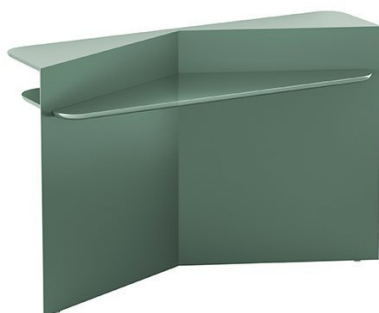

# Hanami

---

*Pietro Russo*  
2022

Console in legno laccato opaco con piano in legno laccato lucido. Colori disponibili: "Rosso Persia", "Grigio Londra", "Nero Giza", "Bianco Camargue", "Verde Provenza" o "Blu Pacifico". Piedini regolabili in ottone lucido. Su richiesta "Versione RAL" in legno laccato nel colore RAL richiesto dal cliente.

Dimensioni / Sizes  
Cm (L x P x H)  
140 x 42 x 90  
160 x 42 x 90