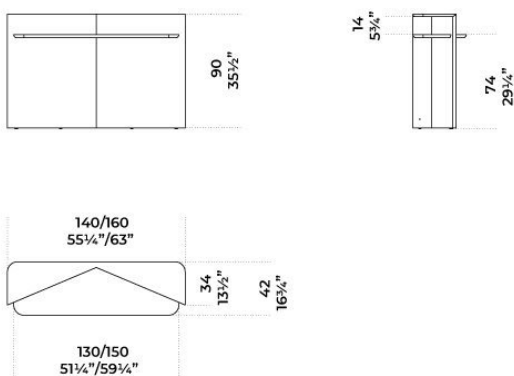

Dimensioni / Sizes  
Cm (L x P x H)  
140 x 42 x 90  
160 x 42 x 90