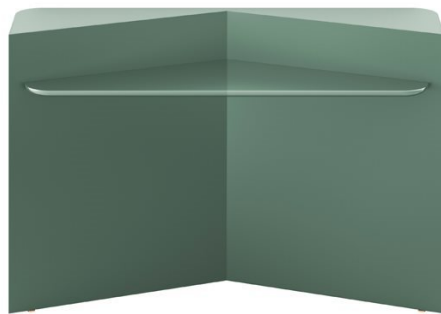

# Hanami

---

*Pietro Russo*  
2022

Console in legno laccato opaco con piano in legno laccato lucido. Colori disponibili: "Rosso Persia", "Grigio Londra", "Nero Giza", "Bianco Camargue", "Verde Provenza" o "Blu Pacifico". Piedini regolabili in ottone lucido. Su richiesta "Versione RAL" in legno laccato nel colore RAL richiesto dal cliente.

Dimensioni / Sizes  
Cm (L x P x H)  
140 x 42 x 90  
160 x 42 x 90