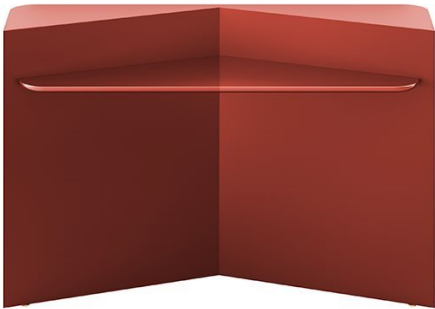

# Hanami

---

*Pietro Russo*  
2022

Console in legno laccato opaco con piano in legno laccato lucido. Colori disponibili: "Rosso Persia", "Grigio Londra", "Nero Giza", "Bianco Camargue", "Verde Provenza" o "Blu Pacifico". Piedini regolabili in ottone lucido. Su richiesta "Versione RAL" in legno laccato nel colore RAL richiesto dal cliente.

Dimensioni / Sizes  
Cm (L x P x H)  
140 x 42 x 90  
160 x 42 x 90