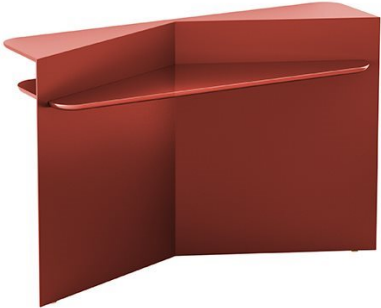

# Hanami

---

*Pietro Russo*  
2022

Console in legno laccato opaco con piano in legno laccato lucido. Colori disponibili: "Rosso Persia", "Grigio Londra", "Nero Giza", "Bianco Camargue", "Verde Provenza" o "Blu Pacifico". Piedini regolabili in ottone lucido. Su richiesta "Versione RAL" in legno laccato nel colore RAL richiesto dal cliente.

Dimensioni / Sizes  
Cm (L x P x H)  
140 x 42 x 90  
160 x 42 x 90