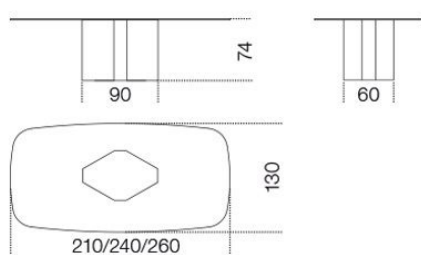


Eyl

Oscar e Gabriele Buratti
2014

Tavolo con piano in cristallo 15mm retroverniciato nei colori del campionario, nella versione brillante o satinata. Piano con bisello 3cm. Base in legno rivestito in cristallo retroverniciato. Parti metalliche in acciaio inox lucido "supermirror".

Table with 15mm painted glass top as per samples in the bright or satin version. Glass top with 3cm bevelled edge. Wooden base covered by painted glass. "Supermirror" bright stainless steel metal parts.

*Dimensioni / Sizes
210 x 130 x 74h cm
240 x 130 x 74h cm
260 x 130 x 74h cm*

Cristallo / Glass

*Bianco
brillante
Bright white*

*Bianco satinato
Satin white*

*Cemento
brillante
Bright cement*

*Cemento
satinato
Satin cement*