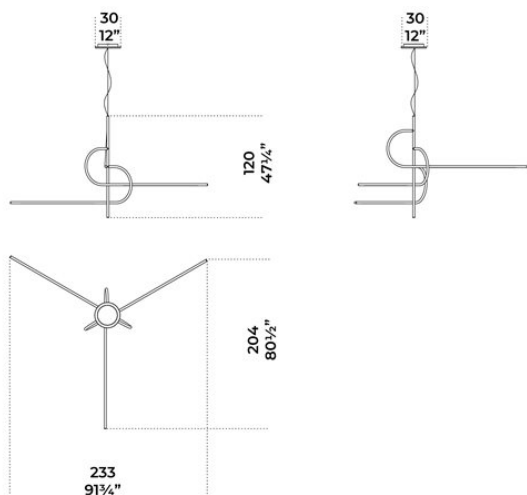

Key-to-Heaven

Massimo Castagna
2022

Key-to-Heaven

Massimo Castagna , 2022

Lampada a sospensione a luce LED (non dimmerabile).
Parti metalliche in ottone satinato. In dotazione cavo di 4mt per regolare l'altezza.

Hanging lamp with LED light (not dimmable).
Satin brass metal parts. Supplied with cable 4mt long to customize height.

Dimensioni / Sizes
Cm (L x P x H)
233 x 204 x 120

Metallo / Metal

Ottone satinato

Satin brass
