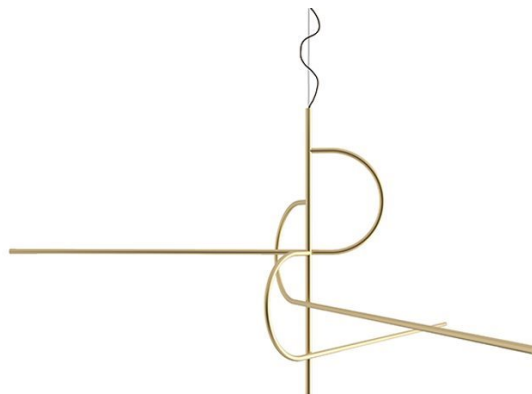

Key-to-Heaven

Massimo Castagna
2022

Key-to-Heaven

Massimo Castagna , 2022

Lampada a sospensione a luce LED (non dimmerabile).
Parti metalliche in ottone satinato. In dotazione cavo di 4mt per regolare l'altezza.

Hanging lamp with LED light (not dimmable).
Satin brass metal parts. Supplied with cable 4mt long to customize height.

Dimensioni / Sizes
Cm (L x P x H)
233 x 204 x 120

Metallo / Metal

Ottone satinato

Satin brass
