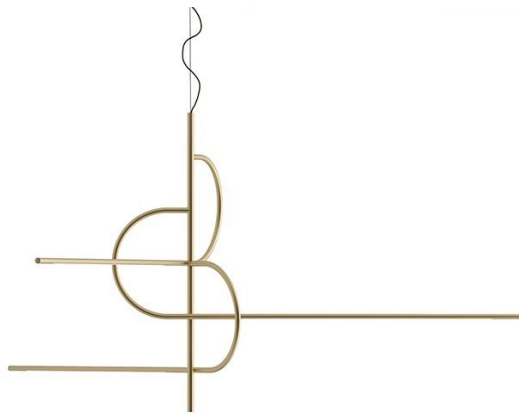

Key-to-Heaven

Massimo Castagna
2022

Key-to-Heaven

Massimo Castagna , 2022

Lampada a sospensione a luce LED (non dimmerabile).
Parti metalliche in ottone satinato. In dotazione cavo di 4mt per regolare l'altezza.

Hanging lamp with LED light (not dimmable).
Satin brass metal parts. Supplied with cable 4mt long to customize height.

Dimensioni / Sizes
Cm (L x P x H)
233 x 204 x 120

Metallo / Metal

Ottone satinato

Satin brass
