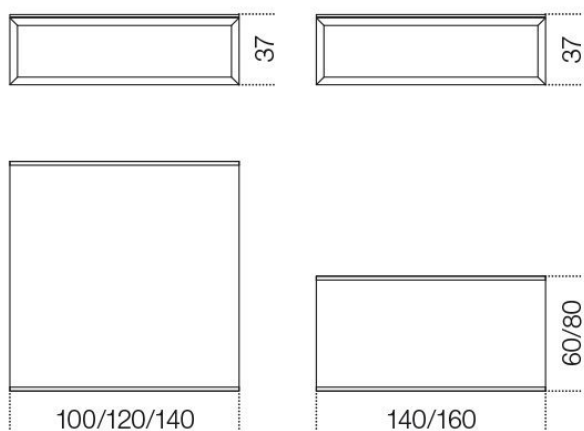


Square Case 1

Ricardo Bello Dias
2009

Square Case 1

Ricardo Bello Dias , 2009

Tavolino con piano superiore in cristallo trasparente temperato 12 mm. Piano inferiore in rovere sbiancato, tinto wengé o tinto tabacco oppure in cristallo retroverniciato nei colori del campionario nella versione brillante o satinata. Struttura in acciaio inox lucido. Disponibile anche in acciaio inox satinato.

Coffee table with 12 mm transparent tempered glass top. Whitened oak, wengé stained or tobacco stained bottom shelf. Available also in painted glass as per samples in the bright or satin version. Bright stainless steel structure. Available also in satin stainless steel.

Dimensioni / Sizes
Cm
100 x 100 x 37h
120 x 120 x 37h
140 x 80 x 37h
140 x 140 x 37h
160 x 60 x 37h

Square Case 1

Finiture / Finishes

Metallo / Metal

*Acciaio inox
lucido
Bright stainless
steel*

*Acciaio inox
satinato
Bright stainless
steel*