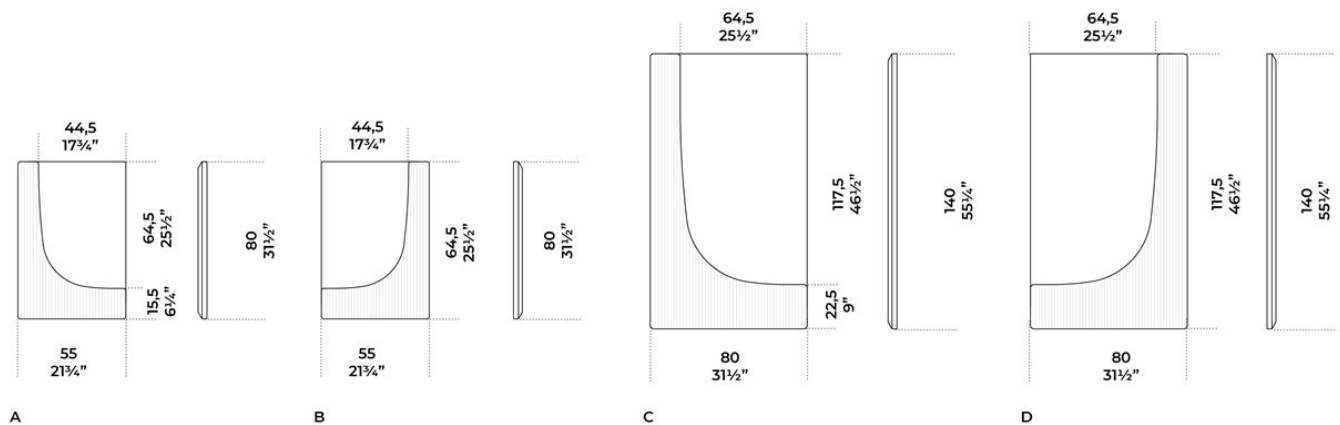


Garda

Federica Biasi
2022

Specchio con parte in legno fresato laccato opaco nei colori "terracotta" (RAL 8002), "seta" (RAL 7044) o "caffè nero" (RAL 8022). Su richiesta disponibile "Versione RAL" nel colore richiesto dal cliente. E' possibile creare composizioni accostando più specchi anche con diversi orientamenti.

Mirror with milled wooden part, available matt lacquered in the colour "terracotta" (RAL 8002), "seta" (RAL 7044) or "caffè nero" (RAL 8022). "RAL Version" in the colour request by customer, on demand. It is possible to create compositions by combining several mirrors even with different orientations.

Dimensioni / Sizes
Cm (L x H)
55 x 80
80 x 140

Cristallo / Glass

Specchio
Mirror
