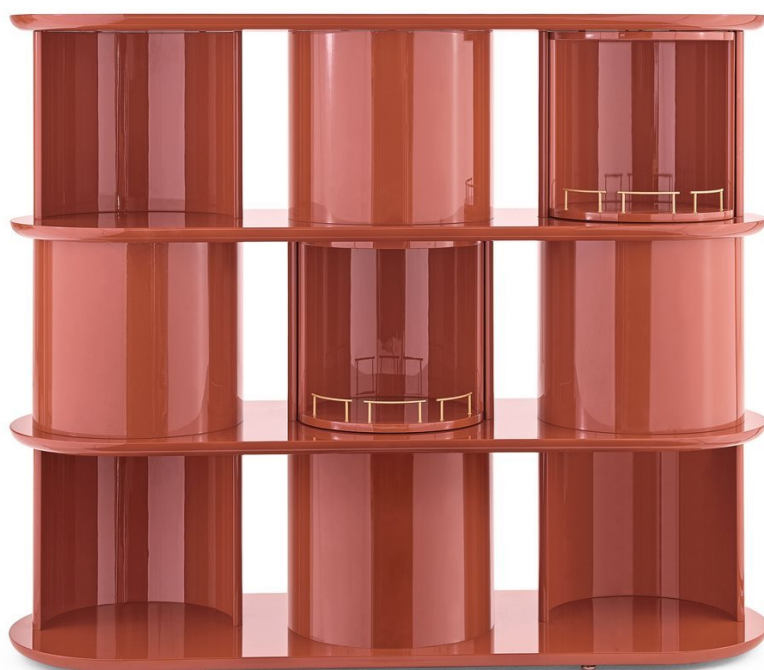

Hide&Seek

Pietro Russo
2021

Contenitore con struttura, ripiani e mezzi-cilindri in legno laccato lucido o opaco nei colori "Rosso Persia" o "Grigio Londra". Mezzi-cilindri con apertura bifacciale. Disponibile versione con cilindri girevoli, in posizioni prestabilite, che permettono la chiusura dei vani. Dettagli in ottone satinato.

Sideboard with structure, shelves and half-cylinder in glossy or opaque lacquered wood in the colour "Rosso Persia" and "Grigio Londra". Half-cylinder with front or rear opening. Available version with rotating cylinders, in pre-established positions, which allows the closing of the compartments. Satin brass details.

Dimensioni / Sizes
 Cm (L x P x H)
 150 x 50 x 85
 150 x 50 x 125
 150 x 50 x 165

Metallo / Metal

Ottone satinato
Satin brass

Legno / Wood

Rosso Persia
laccato lucido
Rosso Persia
glossy

Rosso Persia
laccato opaco
Rosso Persia
matt

Grigio Londra
laccato lucido
Grigio Londra
glossy

Grigio Londra
laccato opaco
Grigio Londra
matt
