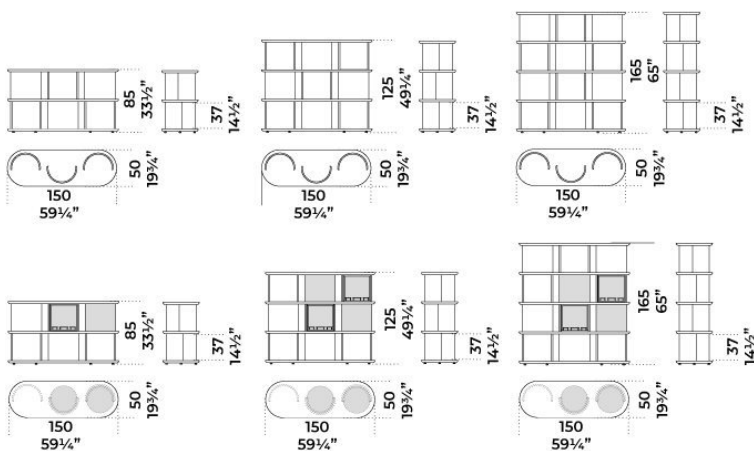

Hide&Seek

Pietro Russo
2021

Contenitore con struttura, ripiani e mezzi-cilindri in legno laccato lucido o opaco nei colori "Rosso Persia" o "Grigio Londra". Mezzi-cilindri con apertura bifacciale. Disponibile versione con cilindri girevoli, in posizioni prestabilite, che permettono la chiusura dei vani. Dettagli in ottone satinato.

Sideboard with structure, shelves and half-cylinder in glossy or opaque lacquered wood in the colour "Rosso Persia" and "Grigio Londra". Half-cylinder with front or rear opening. Available version with rotating cylinders, in pre-established positions, which allows the closing of the compartments. Satin brass details.

Dimensioni / Sizes
 Cm (L x P x H)
 150 x 50 x 85
 150 x 50 x 125
 150 x 50 x 165

Metallo / Metal

Ottone satinato
Satin brass

Legno / Wood

Rosso Persia
laccato lucido
Rosso Persia
glossy

Rosso Persia
laccato opaco
Rosso Persia
matt