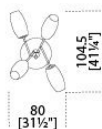

Dimensioni / Sizes  
Cm (L x P x H)  
104,5 x 80 x 222

*Metallo / Metal*

*Nero bronzato*  
*Bronzed black*

---

*Cristallo / Glass*

*Laccato Bronzo*  
*- Diantha*  
*Bronze*  
*Lacquered-*  
*Diantha*