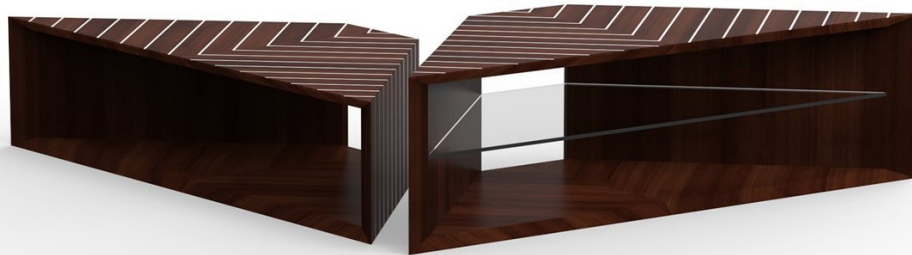


Prism Low

david/nicolas
2020

Prism Low

david/nicolas , 2020

Tavolino in legno Noce Colore Frisé intarsiato con alluminio naturale o Palissandro India intarsiato con alluminio naturale. Versione h.37 cm dotata di ripiano interno in cristallo extralight temperato 8 mm. Versione h.40/47 cm disponibile sia in Travertino Romano spazzolato naturale (non resinato) che in marmo Verde Alpi lucido naturale.

Coffee table in "Colore" Frisé Walnut laid in line with natural aluminium or India Rosewood laid in line with natural aluminium. 37 cm h. version supplied with 8 mm thick extralight tempered inside shelf. 40/47 cm h. version available in either natural brushed Travertino Romano (not treated with resin) or natural polish Verde Alpi marble.

Dimensioni / Sizes
Marmo
Cm (L x P x H)
40 x 40 x 40
40 x 40 x 47

Legno
Cm (L x P x H)
117,5 x 47 x 30
117,5 x 47 x 37
141,5 x 59 x 30
141,5 x 59 x 37

Metallo / Metal

*Alluminio
naturale
Natural
aluminium*