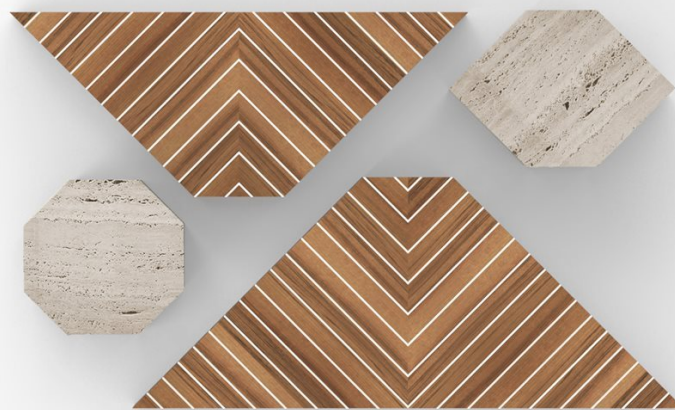


Prism Low

david/nicolas
2020

Prism Low

david/nicolas , 2020

Tavolino in legno Noce Colore Frisé intarsiato con alluminio naturale o Palissandro India intarsiato con alluminio naturale. Versione h.37 cm dotata di ripiano interno in cristallo extralight temperato 8 mm. Versione h.40/47 cm disponibile sia in Travertino Romano spazzolato naturale (non resinato) che in marmo Verde Alpi lucido naturale.

Coffee table in "Colore" Frisé Walnut laid in line with natural aluminium or India Rosewood laid in line with natural aluminium. 37 cm h. version supplied with 8 mm thick extralight tempered inside shelf. 40/47 cm h. version available in either natural brushed Travertino Romano (not treated with resin) or natural polish Verde Alpi marble.

Dimensioni / Sizes
Marmo
Cm (L x P x H)
40 x 40 x 40
40 x 40 x 47

Legno
Cm (L x P x H)
117,5 x 47 x 30
117,5 x 47 x 37
141,5 x 59 x 30
141,5 x 59 x 37

Metallo / Metal

*Alluminio
naturale
Natural
aluminium*

Legno / Wood

*Noce Colore
Frisé
"Colore" Frisé
walnut*

Cristallo / Glass

*Extralight
Extralight*

Marmo / Marble

*Verde Alpi
Verde Alpi*

*Travertino
romano
Travertino
romano*