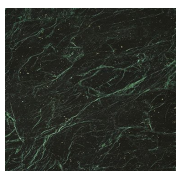


Prism Low

david/nicolas
2020

Prism Low

david/nicolas , 2020

Tavolino in legno Noce Colore Frisé intarsiato con alluminio naturale o Palissandro India intarsiato con alluminio naturale. Versione h.37 cm dotata di ripiano interno in cristallo extralight temperato 8 mm. Versione h.40/47 cm disponibile sia in Travertino Romano spazzolato naturale (non resinato) che in marmo Verde Alpi lucido naturale.

Coffee table in "Colore" Frisé Walnut laid in line with natural aluminium or India Rosewood laid in line with natural aluminium. 37 cm h. version supplied with 8 mm thick extralight tempered inside shelf. 40/47 cm h. version available in either natural brushed Travertino Romano (not treated with resin) or natural polish Verde Alpi marble.

Dimensioni / Sizes
Marmo
Cm (L x P x H)
40 x 40 x 40
40 x 40 x 47

Legno
Cm (L x P x H)
117,5 x 47 x 30
117,5 x 47 x 37
141,5 x 59 x 30
141,5 x 59 x 37

Metallo / Metal

*Alluminio
naturale
Natural
aluminium*

Legno / Wood

*Noce Colore
Frisé
"Colore" Frisé
walnut*

Cristallo / Glass

*Extralight
Extralight*

Marmo / Marble

*Verde Alpi
Verde Alpi*

*Travertino
romano
Travertino
romano*