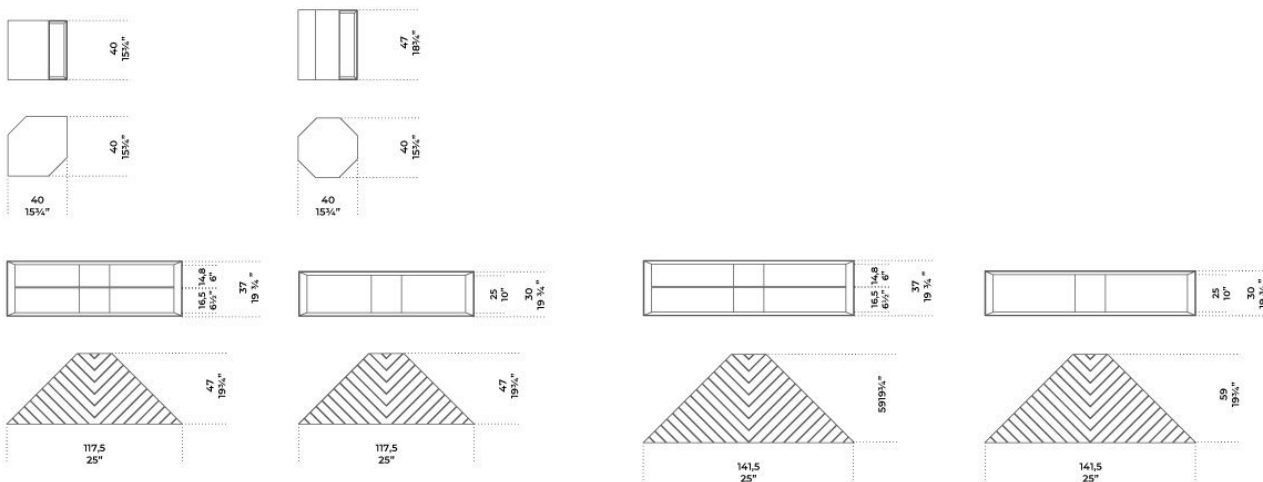


Prism Low

david/nicolas
2020

Prism Low

david/nicolas , 2020

Tavolino in legno Noce Colore Frisé intarsiato con alluminio naturale o Palissandro India intarsiato con alluminio naturale. Versione h.37 cm dotata di ripiano interno in cristallo extralight temperato 8 mm. Versione h.40/47 cm disponibile sia in Travertino Romano spazzolato naturale (non resinato) che in marmo Verde Alpi lucido naturale.

Coffee table in "Colore" Frisé Walnut laid in line with natural aluminium or India Rosewood laid in line with natural aluminium. 37 cm h. version supplied with 8 mm thick extralight tempered inside shelf. 40/47 cm h. version available in either natural brushed Travertino Romano (not treated with resin) or natural polish Verde Alpi marble.

Dimensioni / Sizes
Marmo
Cm (L x P x H)
40 x 40 x 40
40 x 40 x 47

Legno
Cm (L x P x H)
117,5 x 47 x 30
117,5 x 47 x 37
141,5 x 59 x 30
141,5 x 59 x 37

Metallo / Metal

*Alluminio
naturale
Natural
aluminium*