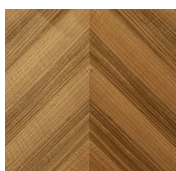


Prism Low

david/nicolas
2020

Prism Low

david/nicolas , 2020

Tavolino in legno Noce Colore Frisé intarsiato con alluminio naturale o Palissandro India intarsiato con alluminio naturale. Versione h.37 cm dotata di ripiano interno in cristallo extralight temperato 8 mm. Versione h.40/47 cm disponibile sia in Travertino Romano spazzolato naturale (non resinato) che in marmo Verde Alpi lucido naturale.

Coffee table in "Colore" Frisé Walnut laid in line with natural aluminium or India Rosewood laid in line with natural aluminium. 37 cm h. version supplied with 8 mm thick extralight tempered inside shelf. 40/47 cm h. version available in either natural brushed Travertino Romano (not treated with resin) or natural polish Verde Alpi marble.

Dimensioni / Sizes
Marmo
Cm (L x P x H)
40 x 40 x 40
40 x 40 x 47

Legno
Cm (L x P x H)
117,5 x 47 x 30
117,5 x 47 x 37
141,5 x 59 x 30
141,5 x 59 x 37

Metallo / Metal

*Alluminio
naturale
Natural
aluminium*

Legno / Wood

*Noce Colore
Frisé
"Colore" Frisé
walnut*

Cristallo / Glass

*Extralight
Extralight*

Marmo / Marble

*Verde Alpi
Verde Alpi*

*Travertino
romano
Travertino
romano*