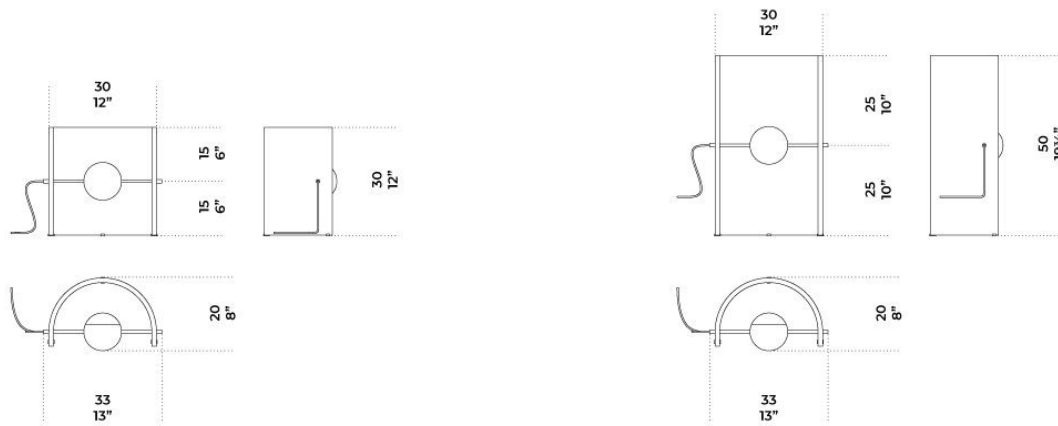


Bonfire

*Studiopepe | Arianna Lelli Mami, Chiara Di Pinto
2020*

Bonfire

Studiopepe | Arianna Lelli Mami, Chiara Di Pinto , 2020

Lampada a LED da tavolo in vetro fuso curvato trasparente 10 mm, disponibile nei colori Cosmo, Calendula, Peonia, Mirto. Struttura metallica in finitura cromo nero. Cavo elettrico in seta nera 1,5 mt.

LED table lamp made of 10 mm thick molten curved glass, available in the colours Cosmo, Calendula, Peonia, Mirto. Metallic structure in black chrome. 1,5 meter long electric cable in black silk.

Dimensioni / Sizes
Cm (L x P x H)
33 x 20 x 30
33 x 20 x 50