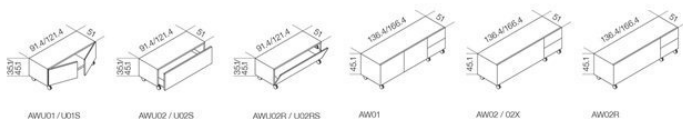


Air Wheel

Pinuccio Borghonovo
2010

Air Wheel

Pinuccio Borgonovo , 2010

Mobile contenitore montato su ruote ed interamente rivestito in cristallo retroverniciato nei colori del campionario, nella versione brillante o satinata. Disponibile anche in specchio extralight oppure in specchio "grigio Italia". Cassetti ad estrazione totale con fondo in cristallo trasparente. Disponibile anche senza ruote con base in legno laminato melamminico di colore grigio (altezza totale 38 o 48cm). A richiesta disponibile con serratura e passacavi.

Wooden unit on castors with all sides covered by painted glass as per samples, in the bright or satin version. Available also in extralight mirror or smoked "grigio Italia" mirror. Total pull-out drawers with transparent bottom glass. The inside of Air Wheel is made of leather effect laminated wood. On request, version without castors, with leather effect laminated wooden plinth (total height 38 or 48 cm).

Dimensioni / Sizes
Cm:
91.4 x 51 x 46h
121.4 x 51 x 46h
91.4 x 51 x 56h
121.4 x 51 x 56h
136.4 x 51 x 56h
166.4 x 51 x 56h

Legno / Wood

Laminato
effetto pelle
Leather effect
laminated
wood

Cristallo / Glass