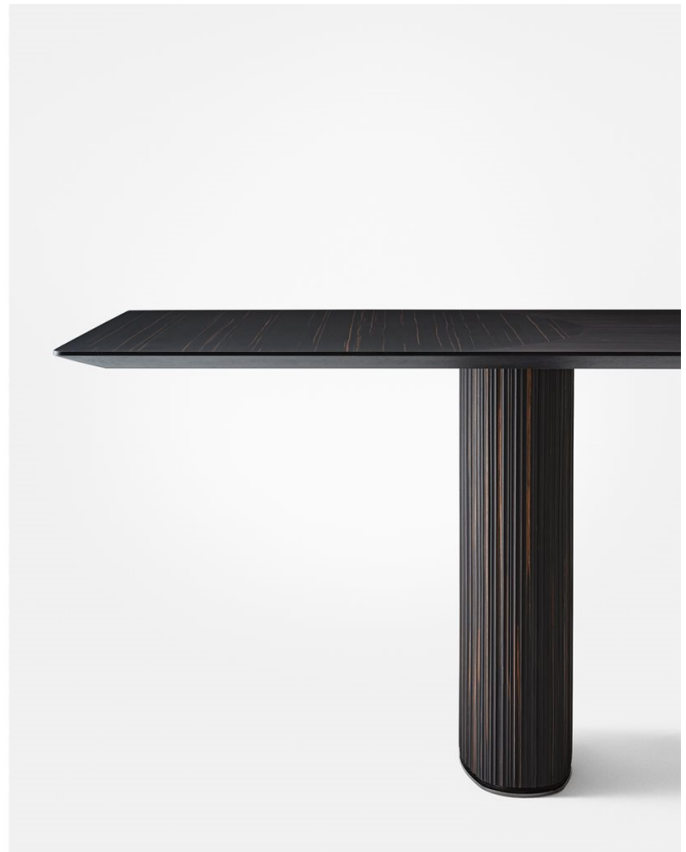

# Shiro

Oscar e Gabriele Buratti, 2021

Tavolo con piano intarsiato in legno nella finitura "Ebano Capri". Disponibile anche con piano in marmo lucido naturale Calacatta Vagli Oro, Bianco Carrara o Verde Alpi. Basi ovalizzate rivestite in massello fresato di legno nella finitura "Ebano Capri" e dettagli in metallo cromato nero.

Table with inlaid wooden top in the finish "Ebano Capri". Also available with natural polished Calacatta Vagli Oro marble, Bianco Carrara or Verde Alpi. Ovalized bases covered by solid milled wood in the finish "Ebano Capri" and black chromed metal details.

Dimensioni / Sizes  
Cm (L x P x H)  
Versione ovale  
240 x 120 x 74  
280 x 120 x 74

Versione rettangolare  
240 x 100 x 74  
280 x 110 x 74

*Metallo / Metal*

*Cromo nero*  
*Black chrome*

---

*Marmo / Marble*