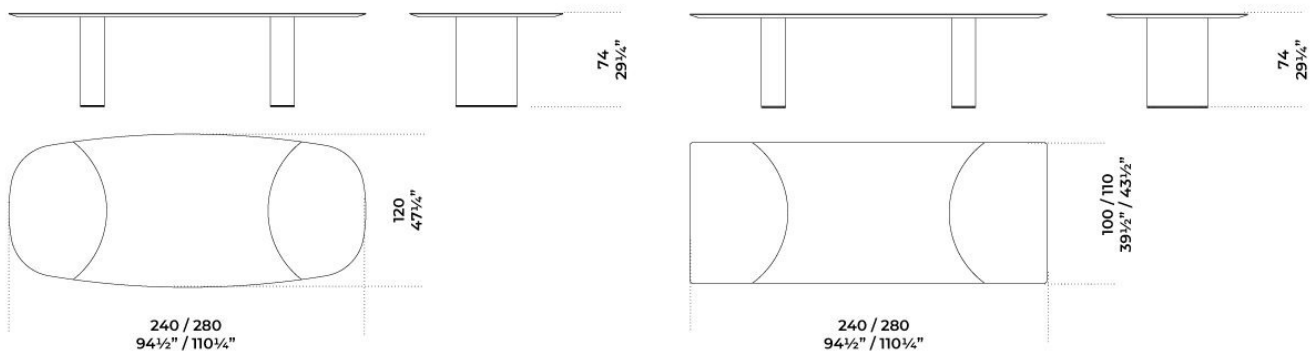

Dimensioni / Sizes  
Cm (L x P x H)  
Versione ovale  
240 x 120 x 74  
280 x 120 x 74

Versione rettangolare  
240 x 100 x 74  
280 x 110 x 74

*Metallo / Metal*

*Cromo nero*  
*Black chrome*

---

*Marmo / Marble*