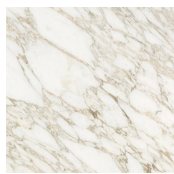

# Shiro

Oscar e Gabriele Buratti, 2021

Tavolo con piano intarsiato in legno nella finitura "Ebano Capri". Disponibile anche con piano in marmo lucido naturale Calacatta Vagli Oro, Bianco Carrara o Verde Alpi. Basi ovalizzate rivestite in massello fresato di legno nella finitura "Ebano Capri" e dettagli in metallo cromato nero.

Table with inlaid wooden top in the finish "Ebano Capri". Also available with natural polished Calacatta Vagli Oro marble, Bianco Carrara or Verde Alpi. Ovalized bases covered by solid milled wood in the finish "Ebano Capri" and black chromed metal details.

Dimensioni / Sizes  
Cm (L x P x H)  
Versione ovale  
240 x 120 x 74  
280 x 120 x 74

Versione rettangolare  
240 x 100 x 74  
280 x 110 x 74

*Metallo / Metal*

*Cromo nero*  
*Black chrome*

---

*Marmo / Marble*

*Bianco Carrara*  
*Carrara white*

*Calacatta Vagli*  
*Oro*  
*Calacatta Vagli*  
*Oro*

*Verde Alpi*  
*Verde Alpi*