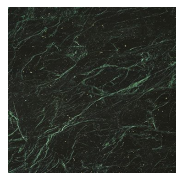

# Shiro

Oscar e Gabriele Buratti, 2021

Tavolo con piano intarsiato in legno nella finitura "Ebano Capri". Disponibile anche con piano in marmo lucido naturale Calacatta Vagli Oro, Bianco Carrara o Verde Alpi. Basi ovalizzate rivestite in massello fresato di legno nella finitura "Ebano Capri" e dettagli in metallo cromato nero.

Table with inlaid wooden top in the finish "Ebano Capri". Also available with natural polished Calacatta Vagli Oro marble, Bianco Carrara or Verde Alpi. Ovalized bases covered by solid milled wood in the finish "Ebano Capri" and black chromed metal details.

Dimensioni / Sizes  
Cm (L x P x H)  
Versione ovale  
240 x 120 x 74  
280 x 120 x 74

Versione rettangolare  
240 x 100 x 74  
280 x 110 x 74

*Metallo / Metal*

*Cromo nero*  
*Black chrome*

---

*Marmo / Marble*

*Bianco Carrara*  
*Carrara white*

*Calacatta Vagli*  
*Oro*  
*Calacatta Vagli*  
*Oro*

*Verde Alpi*  
*Verde Alpi*