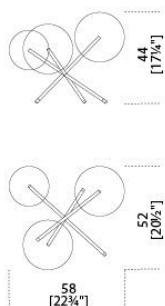

## Bolle Tavolo 3

Massimo Castagna , 2015

Lampada da tavolo a luce LED (G4 2700 Kelvin). Sfere in cristallo trasparente soffiato a bocca. Parti metalliche in ottone brunito a mano. L'ottone risulta naturalmente macchiato e disomogeneo. Questa lavorazione artigianale conferisce ad ogni pezzo una particolare unicità, rendendolo esclusivo. Luce dimmerabile.

Dimensioni / Sizes  
Cm (L x P x H)  
58 x 52 x 44

---