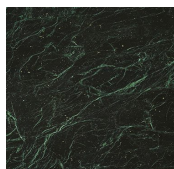


1968

Studio G&R
2019

1968

Studio G&R , 2019

Tavolino con piano in marmo Verde Alpi o Calacatta Vagli Oro. Struttura in ottone brunito a mano e parti in legno nero poro aperto.

Coffee table with Verde Alpi or Calacatta Vagli Oro marble top. Hand burnished brass structure with black open pore lacquered wooden parts.

*Dimensioni / Sizes
Cm (Ø x H)
49 x 45
49 x 50*

Metallo / Metal

*Ottone brunito
a mano
Hand
burnished
brass*

Legno / Wood

*Nero poro
aperto (Layer)
Black open pore
(Layer)*

Marmo / Marble

*Calacatta Vagli
Oro
Calacatta Vagli
Oro*