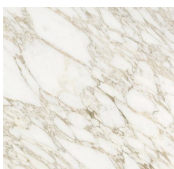


1968

Studio G&R
2019

1968

Studio G&R , 2019

Tavolino con piano in marmo Verde Alpi o Calacatta Vagli Oro. Struttura in ottone brunito a mano e parti in legno nero poro aperto.

Coffee table with Verde Alpi or Calacatta Vagli Oro marble top. Hand burnished brass structure with black open pore lacquered wooden parts.

*Dimensioni / Sizes
Cm (Ø x H)
49 x 45
49 x 50*

Metallo / Metal

*Ottone brunito
a mano
Hand
burnished
brass*

Legno / Wood

*Nero poro
aperto (Layer)
Black open pore
(Layer)*

Marmo / Marble

*Calacatta Vagli
Oro
Calacatta Vagli
Oro*