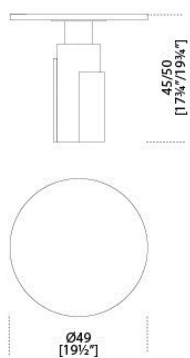

*Dimensioni / Sizes
Cm (Ø x H)
49 x 45
49 x 50*

Metallo / Metal

*Ottone brunito
a mano
Hand
burnished
brass*

Legno / Wood

*Nero poro
aperto (Layer)
Black open pore
(Layer)*

Marmo / Marble

*Calacatta Vagli
Oro
Calacatta Vagli
Oro*