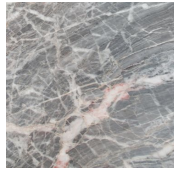


Clemo

Massimo Castagna
2021

Tavolino in Ceppo di Grè spazzolato, con dettagli in metallo brunito a mano. Disponibile anche in marmo lucido naturale Calacatta Vagli Oro, Bianco Carrara oppure in marmo spazzolato Fior di Pesco.

Coffee table in brushed Ceppo di Grè with hand burnished metal details. Also available in natural polished Calacatta Vagli Oro marble, Bianco Carrara marble or Fior di Pesco brushed marble.

Dimensioni / Sizes
Cm (Ø x H)
49 x 40
90 x 31,5
120 x 28

Metallo / Metal

*Metallo
brunito a mano
Hand
burnished
metal*

Marmo / Marble

*Bianco Carrara
Carrara white*

*Calacatta Vagli
Oro
Calacatta Vagli
Oro*

*Fior di pesco
Fior di pesco*

Pietra / Stone

*Ceppo di Gré
Ceppo di Gré*