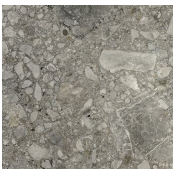


Clemo

Massimo Castagna
2021

Tavolino in Ceppo di Grè spazzolato, con dettagli in metallo brunito a mano. Disponibile anche in marmo lucido naturale Calacatta Vagli Oro, Bianco Carrara oppure in marmo spazzolato Fior di Pesco.

Coffee table in brushed Ceppo di Grè with hand burnished metal details. Also available in natural polished Calacatta Vagli Oro marble, Bianco Carrara marble or Fior di Pesco brushed marble.

Dimensioni / Sizes
Cm (Ø x H)
49 x 40
90 x 31,5
120 x 28

Metallo / Metal

*Metallo
brunito a mano
Hand
burnished
metal*

Marmo / Marble

*Bianco Carrara
Carrara white*

*Calacatta Vagli
Oro
Calacatta Vagli
Oro*

*Fior di pesco
Fior di pesco*

Pietra / Stone

*Ceppo di Gré
Ceppo di Gré*