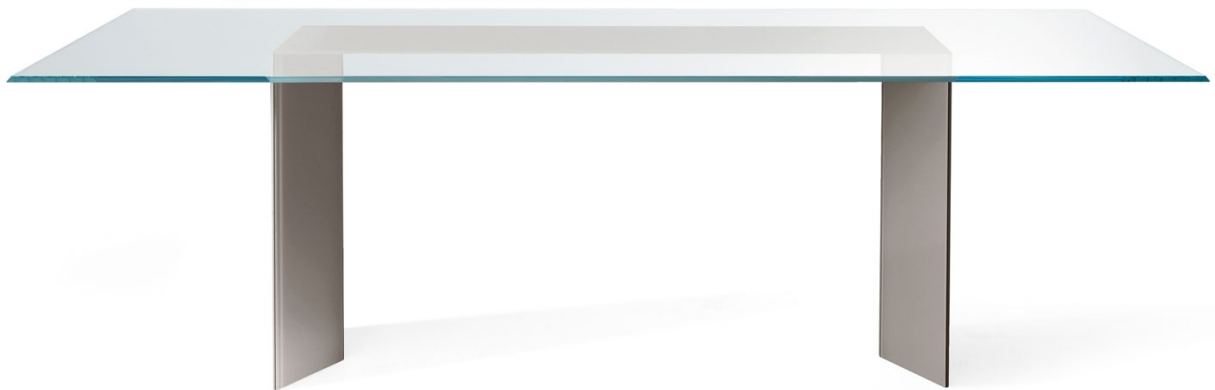

Dolm

Oscar e Gabriele Buratti
2012

Tavolo con piano in cristallo extralight 15mm, retroverniciato solo nella parte centrale nei colori del campionario nella versione brillante. Piano con bisello alternato a 45°. Basi in legno rivestito in cristallo 6mm temperato retroverniciato.

Table with 15mm extralight glass top, painted only in the middle part as per samples in the bright version. 45° alternated bevelled glass top. Wooden base covered by 6mm tempered painted glass.

Dimensioni / Sizes

Cm (L x P x H)

200 x 100 x 74

240 x 100 x 74

280 x 110 x 74

320 x 110 x 74

360 x 110 x 74

Cristallo / Glass

Extralight
Extralight