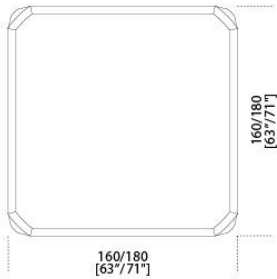


Oroshi

Massimo Castagna
2018

Oroshi

Massimo Castagna , 2018

Tavolo in legno laccato in metallo liquido color grigio lava. Disponibile anche in rovere fossile o in rovere laccato nero poro aperto. Piano dal bordo caratteristico con bisello raggiato.

Table in liquidmetal lacquered wood in the colour lava-grey. Available also in river oak or black open pore lacquered oak. Top with distinctive radiate bevelled edge.

Dimensioni / Sizes
Cm (L x P x H)
160 x 160 x 74
180 x 180 x 74
240 x 120 x 74
240 x 160 x 74
280 x 120 x 74