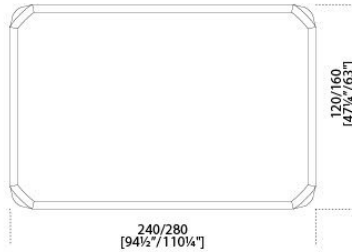


Oroshi

Massimo Castagna
2018

Oroshi

Massimo Castagna , 2018

Tavolo in legno laccato in metallo liquido color grigio lava. Disponibile anche in rovere fossile o in rovere laccato nero poro aperto. Piano dal bordo caratteristico con bisello raggiato.

Table in liquidmetal lacquered wood in the colour lava-grey. Available also in river oak or black open pore lacquered oak. Top with distinctive radiate bevelled edge.

Dimensioni / Sizes
Cm (L x P x H)
160 x 160 x 74
180 x 180 x 74
240 x 120 x 74
240 x 160 x 74
280 x 120 x 74