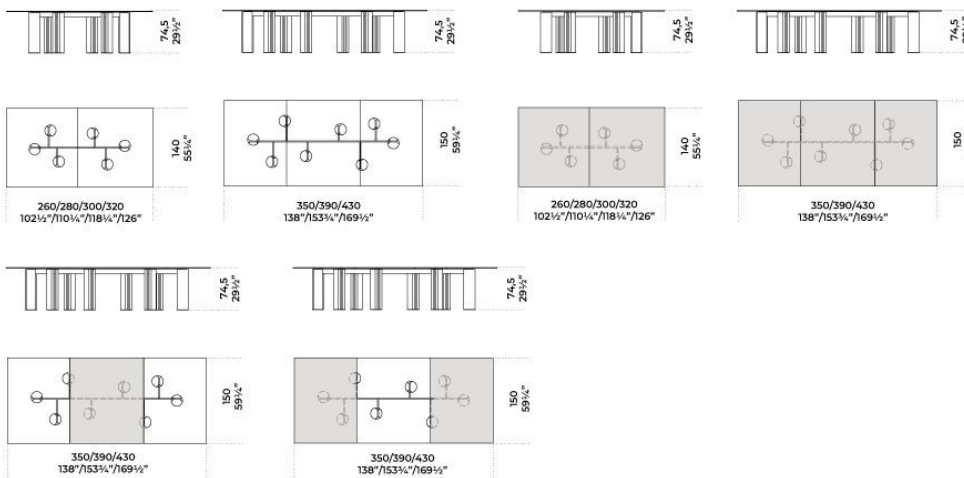

# Simpòdio System

Pinuccio Borgonovo, 2022

Tavolo con piano in cristallo 12mm temperato, disponibile in extralight, "Grigio Italia" o verniciato nella finitura esclusiva bronzo antico o piombo. Basi in cemento alleggerito color avorio o carbone. Parti metalliche in metallo laccato color fango.

Dimensioni / Sizes  
Cm (L x P x H)  
260 x 140 x 74  
80 x 140 x 74  
300 x 140 x 74  
320 x 140 x 74  
350 x 150 x 74  
390 x 150 x 74  
430 x 150 x 74