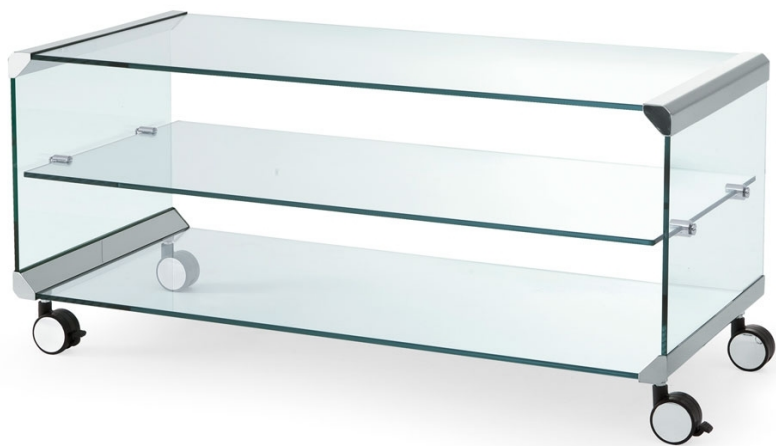

George 1

Pierangelo Gallotti
1975

George 1

Pierangelo Gallotti, 1975

Mobile carrello in cristallo trasparente o "grigio Italia" temperato 8mm. Disponibile con o senza mensola. Parti metalliche in acciaio inox lucido. A richiesta acciaio inox satinato, ottone lucido, satinato o laccato bianco o nero goffrato.

Coffee table on castors in 8mm transparent or smoked "grigio Italia" tempered glass. Available with or without shelf. Bright stainless steel metal parts. Satin stainless steel, bright, satin or embossed white or black lacquered brass metal parts on request.

Dimensioni / Sizes
Cm (L x P x H)
45 x 40 x 48 *
68 x 40 x 48 *
80 x 40 x 48 *
45 x 40 x 48
68 x 40 x 48
80 x 40 x 48
100 x 45 x 45
120 x 45 x 45
130 x 45 x 45
130 x 54 x 45
* senza mensola

George 1

Finiture / Finishes