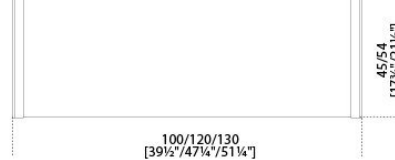

Dimensioni / Sizes
Cm (L x P x H)
45 x 40 x 48 *
68 x 40 x 48 *
80 x 40 x 48 *
45 x 40 x 48
68 x 40 x 48
80 x 40 x 48
100 x 45 x 45
120 x 45 x 45
130 x 45 x 45
130 x 54 x 45
* senza mensola

George 1

Finiture / Finishes