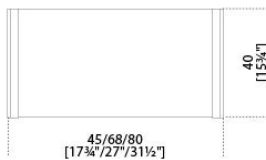

Dimensioni / Sizes
Cm (L x P x H)
45 x 40 x 48 *
68 x 40 x 48 *
80 x 40 x 48 *
45 x 40 x 48
68 x 40 x 48
80 x 40 x 48
100 x 45 x 45
120 x 45 x 45
130 x 45 x 45
130 x 54 x 45
* senza mensola

George 1

Finiture / Finishes