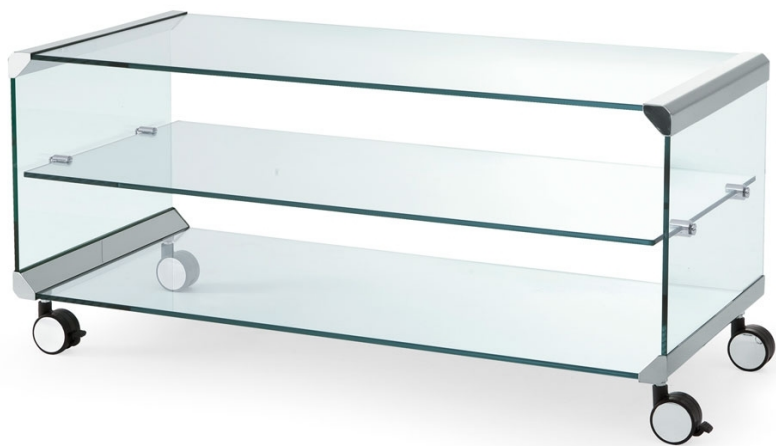

George 1

Pierangelo Gallotti
1975

George 1

Pierangelo Gallotti, 1975

Mobile carrello in cristallo trasparente temperato 8mm. Disponibile con o senza mensola. Parti metalliche in acciaio inox lucido. A richiesta acciaio inox satinato, ottone protetto o laccato bianco o nero goffrato.

Trolley in 8mm transparent tempered glass. Available with or without shelf. Bright stainless steel metal parts. Satin stainless steel, protected or embossed white or black lacquered brass metal parts on request.

Dimensioni / Sizes
Cm (L x P x H)
45 x 40 x 48 *
68 x 40 x 48 *
80 x 40 x 48 *
45 x 40 x 48
68 x 40 x 48
80 x 40 x 48
100 x 45 x 45
120 x 45 x 45
130 x 45 x 45
130 x 54 x 45
* senza mensola

George 1

Finiture / Finishes