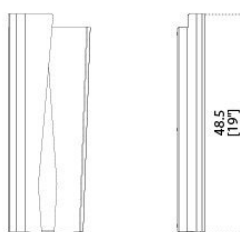


Ori

Massimo Castagna
2017

Ori

Massimo Castagna , 2017

Applique in ottone satinato all'esterno e lucido all'interno. Lampada a LED (11 Watt).

Wall light in satin brass outside and bright brass inside. LED light.

*Dimensioni / Sizes
Cm (L x P x H)*

18 x 5 x 48

Metallo / Metal

Ottone lucido
Bright brass

Ottone satinato
Satin brass
