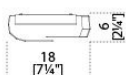


Ori

Massimo Castagna
2017

Ori

Massimo Castagna , 2017

Applique in ottone satinato all'esterno e lucido all'interno. Lampada a LED (11 Watt).

Wall light in satin brass outside and bright brass inside. LED light.

*Dimensioni / Sizes
Cm (L x P x H)*

18 x 5 x 48

Metallo / Metal

Ottone lucido
Bright brass

Ottone satinato
Satin brass
