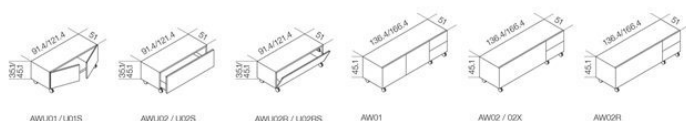


Air Wheel

Pinuccio Borghonovo
2010

Air Wheel

Pinuccio Borgonovo , 2010

Mobile contenitore montato su ruote ed interamente rivestito in cristallo retroverniciato nei colori del campionario, nella versione brillante o satinata. Disponibile anche in specchio extralight oppure in specchio "grigio Italia". Casseti ad estrazione totale con fondo in cristallo trasparente. Disponibile anche senza ruote con base in legno laminato melamminico di colore grigio (altezza totale 38 o 48cm). A richiesta disponibile con serratura e passacavi.

Wooden unit on castors with all sides covered by painted glass as per samples, in the bright or satin version. Available also in extralight mirror or smoked "grigio Italia" mirror. Total pull-out drawers with transparent bottom glass. Available also without wheels with grey melamine laminated wooden base (total height 38 or 48cm). With lock and cable management, on request.

Dimensioni / Sizes
Cm (L x P x H)
91.4 x 51 x 46
121.4 x 51 x 46
91.4 x 51 x 56
121.4 x 51 x 56
136.4 x 51 x 56
166.4 x 51 x 56

Cristallo / Glass

*Specchio
"grigio Italia"
Grigio "Italia"
mirror*

*Specchio
extralight
Extralight
mirror*