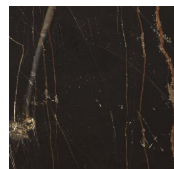


Athus

Oscar e Gabriele Buratti
2017

Athus

Oscar e Gabriele Buratti, 2017

Madia in frassino laccato nero poro aperto. Dettagli in metallo verniciato bronzo patinato. Top in cristallo retroverniciato nero brillante. Disponibile anche in marmo Stardust Grigio o Sahara Noir. Dotata di ripiano interno in cristallo extralight 10mm temperato. Cassetti con fondo in pelle scamosciata e apertura push and pull.

Sideboard in black open pore lacquered ash. Patinated bronze lacquered metal details. Bright black painted glass top. Available also in Grey Stardust or Sahara Noir marble top. Supplied with 10mm tempered extralight inside glass shelf. Push-pull drawers with suede bottom.

*Extralight
Extralight*

*Specchio
Mirror*

Marmo / Marble

*Grigio Stardust
Stardust Grey*

*Sahara Noir
Sahara Noir*