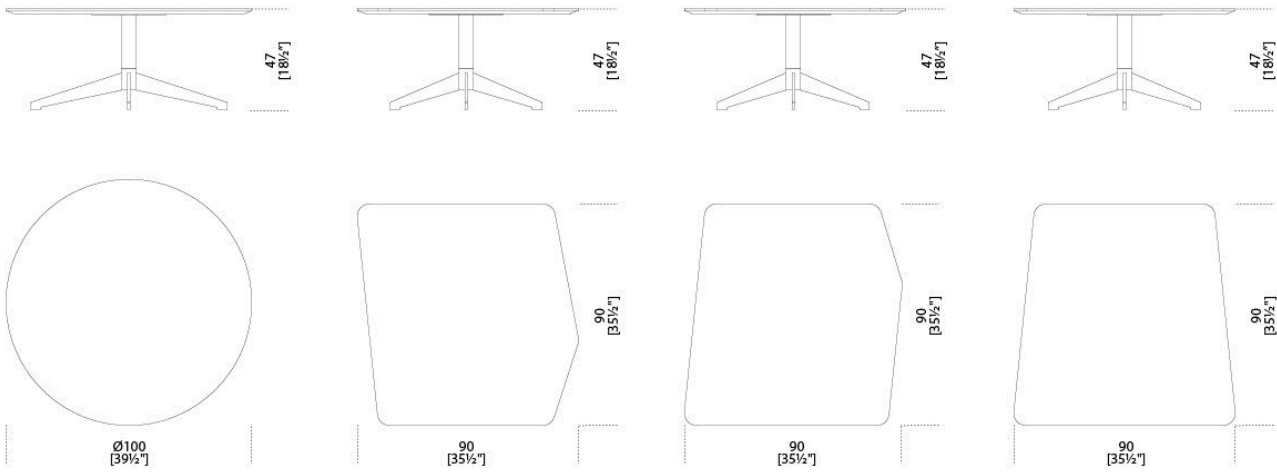


Zen

Massimo Castagna
2018

Tavolino con piano in frassino spazzolato laccato nero. Disponibile anche con piano in cristallo decorato a mano nella finitura Craquelé. Base in alluminio spazzolato a mano e anodizzato nero con dettagli ottonati lucidi. Possibilità di accostare più tavoli in forme diverse per ottenere svariate configurazioni a disegno.

Coffe table with black brushed lacquered ash top. Available also with hand-decorated craquelé glass top. Black hand brushed anodised aluminium base with bright brass plated details. Possibility to place more tables in different shapes one close to the other getting many configurations as per drawing.

Dimensioni / Sizes
Cm (Ø x H)
A
100 x 47
100 x 65
100 x 74

Cm (L x P x H)
B - C - D
90 x 90 x 47
90 x 90 x 65
90 x 90 x 74
E
105 x 50 x 47

Metallo / Metal

Ottone lucido
Bright brass

Alluminio
spazzolato nero
Black brushed
aluminium