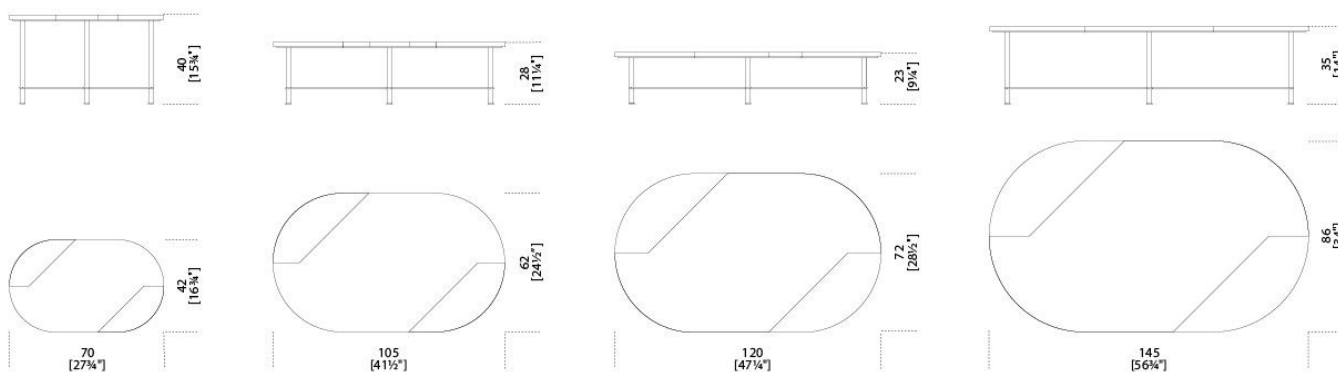

Dimensioni / Sizes

Marmo

Cm (L x P x H)

S 70 x 42 x 40

M 105 x 62 x 28

L 120 x 72 x 23

Legno

Cm (L x P x H)

S 70 x 42 x 40

M 105 x 62 x 28

L 120 x 72 x 23

XL 145 x 86 x 35

Metallo / Metal

Ottone lucido
Bright brass

Alluminio
spazzolato nero
Black brushed
aluminium

Legno / Wood