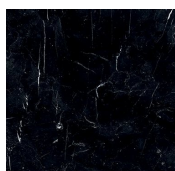

# Cookies

Pietro Russo , 2017

Tavolino con piano in marmo lucido naturale Bianco Statuario e Nero Marquinia intarsiato. Disponibile anche con piano in legno intarsiato con motivo "Tweed", in Taba Frisé bianco e Tanganika nero oppure in Acero Frisé grigio scuro. Struttura in alluminio spazzolato a mano e anodizzato nero ed ottone lucido.

### *Metallo / Metal*

*Ottone lucido*  
*Bright brass*

*Alluminio*  
*spazzolato nero*  
*Black brushed*  
*aluminium*

---

### *Legno / Wood*

*Tanganica*  
*nero*  
*Tanganika*  
*black*

*Taba Frisé*  
*bianco*  
*Taba Frisé*  
*bianco*

*Tweed*  
*Tweed*

*Acerò Frisé*  
*grigio scuro*  
*Maple Frisé*  
*dark grey*

---

### *Marmo / Marble*

*Bianco*  
*Statuario*  
*Statuary White*

*Nero*  
*Marquinia*  
*Black*  
*Marquinia*

---