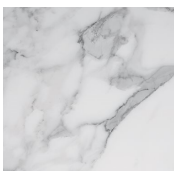


Cookies

Pietro Russo
2017

Cookies

Pietro Russo , 2017

Tavolino con piano in legno intarsiato con motivo "Tweed", in Taba Frisé bianco e Tanganika nero oppure in Acero Frisé grigio scuro. Disponibile anche con piano in marmo Bianco Statuario e Nero Marquinia intarsiato. Struttura in alluminio spazzolato a mano e anodizzato nero ed ottone lucido.

Coffee table with inlaid wooden top with "Tweed" pattern, in Taba Frisé white wood and Tanganika black wood or in Maple Frisé dark grey. Available also with Bianco Statuario and Nero Marquinia marble inlaid top. Black hand brushed anodised aluminium and bright brass structure.

S 70 x 42 x 40

M 105 x 62 x 28

L 120 x 72 x 23

XL 145 x 86 x 35

Metallo / Metal

Ottone lucido
Bright brass

Alluminio
spazzolato nero
Black brushed
aluminium

Legno / Wood

Tweed
Tweed

Acero Frisé
grigio scuro
Maple Frisé
dark grey

Marmo / Marble

Bianco
Statuario
Statuary White

Nero
Marquinia
Black
Marquinia