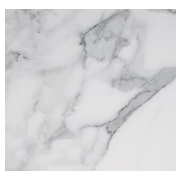

Marmo / Marble

Bianco
Statuario
Statuary White