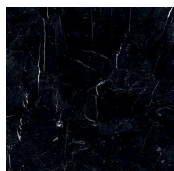


Cookies

Pietro Russo
2017

Cookies

Pietro Russo , 2017

Tavolino con piano in legno intarsiato con motivo "Tweed", in Taba Frisé bianco e Tanganika nero oppure in Acero Frisé grigio scuro. Disponibile anche con piano in marmo Bianco Statuario e Nero Marquinia intarsiato. Struttura in alluminio spazzolato a mano e anodizzato nero ed ottone lucido.

Coffee table with inlaid wooden top with "Tweed" pattern, in Taba Frisé white wood and Tanganika black wood or in Maple Frisé dark grey. Available also with Bianco Statuario and Nero Marquinia marble inlaid top. Black hand brushed anodised aluminium and bright brass structure.

Tweed
Tweed

Acero Frisé
grigio scuro
Maple Frisé
dark grey

Marmo / Marble

Bianco
Statuario
Statuary White

Nero
Marquinia
Black
Marquinia