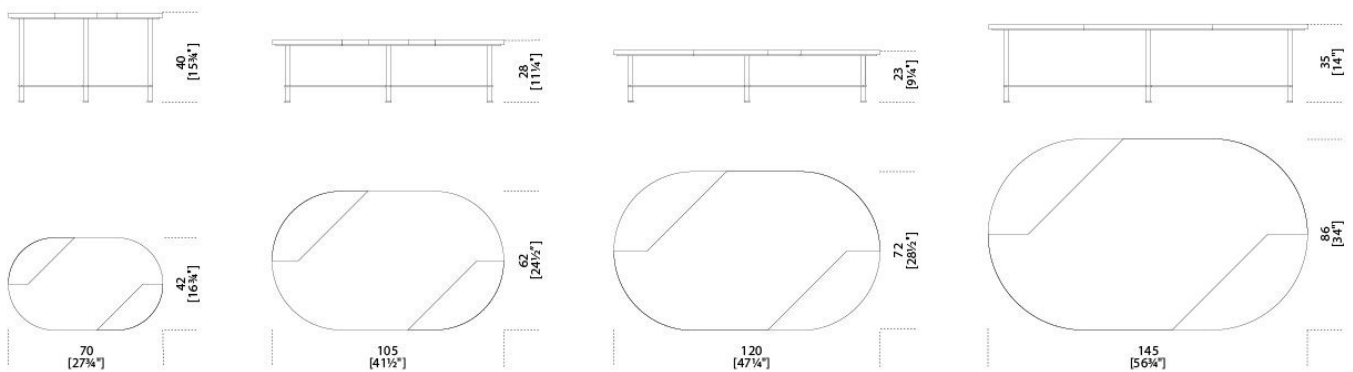

Dimensioni / Sizes  
Marmo  
Cm (L x P x H)  
S 70 x 42 x 40  
M 105 x 62 x 28  
L 120 x 72 x 23

Legno  
Cm (L x P x H)  
S 70 x 42 x 40  
M 105 x 62 x 28  
L 120 x 72 x 23  
XL 145 x 86 x 35