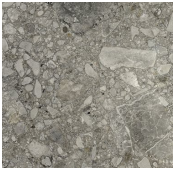

# Clemo-T

Massimo Castagna , 2022

Tavolo in marmo 20mm Arabescato Orobico Rosso satinato, disponibile in Ceppo di Gré® spazzolato oppure in marmo Bianco Carrara Gioia spazzolato. Dettagli in metallo brunito a mano "dark".

Table in 20mm Arabescato Orobico Rosso satin marble. Also available in brushed Ceppo di Gré® or natural polished Bianco Carrara Gioia marble. "Dark" hand burnished metal details.

Dimensioni / Sizes

Cm (L x P x H)

170 x 170 x 74

170 x 130 x 74

260 x 130 x 74

260 x 170 x 74

*Marmo / Marble*

*Bianco Carrara*  
*Gioia*  
*Bianco Carrara*  
*Gioia*

*Arabescato*  
*Orobico Rosso*  
*Arabescato*  
*Orobico Rosso*

---

*Pietra / Stone*

*Ceppo di Gré*  
*Ceppo di Gré*

---