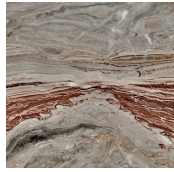

# Clemo-T

Massimo Castagna , 2022

Tavolo in marmo 20mm Arabescato Orobico Rosso satinato, disponibile in Ceppo di Gré® spazzolato oppure in marmo Bianco Carrara Gioia spazzolato. Dettagli in metallo brunito a mano "dark".

Table in 20mm Arabescato Orobico Rosso satin marble. Also available in brushed Ceppo di Gré® or natural polished Bianco Carrara Gioia marble. "Dark" hand burnished metal details.

Dimensioni / Sizes

Cm (L x P x H)

170 x 170 x 74

170 x 130 x 74

260 x 130 x 74

260 x 170 x 74

*Marmo / Marble*

*Bianco Carrara*  
*Gioia*  
*Bianco Carrara*  
*Gioia*

*Arabescato*  
*Orobico Rosso*  
*Arabescato*  
*Orobico Rosso*

---

*Pietra / Stone*

*Ceppo di Gré*  
*Ceppo di Gré*

---