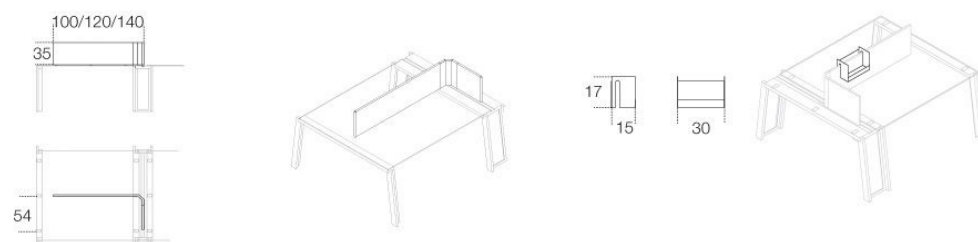


WGS Screen/Tray

Monica Armani
2010

WGS Screen/Tray

Monica Armani , 2010

WGS Screen

Divisorio da tavolo in legno rivestito in feltro o ecopelle nei colori del campionario. Disponibile anche in tessuto Clivia, Corbezzolo o Narciso. Applicabile solo sul sistema modulare WGS a "cavalletto doppio" con prof. 140 cm.

WGS Screen Tray

Vaschetta portaoggetti in metallo laccato bianco goffrato per WGS Screen.

WGS Screen

Table divider in wood covered by felt or eco-leather as per samples. Available also in Clivia, Corbezzolo or Narciso fabric. It can be placed only on the modular system WGS with "double leg" cm 140 deep.

WGS Screen Tray

Embossed white lacquered metal box for WGS Screen.

Dimensioni / Sizes

WGS Screen
100 x 54 x 35h cm
120 x 54 x 35h cm
140 x 54 x 35h cm

WGS Screen Tray
30 x 15 x 17h cm

Metallo / Metal

Bianco goffrato
Embossed
white