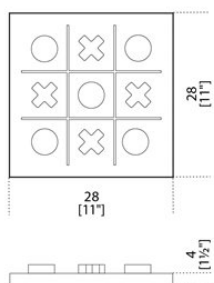

*Dimensioni / Sizes
Cm (L x D x H)
28 x 28 x 4*

Metallo / Metal

Ottone lucido
Bright brass

Ottone satinato
Satin brass

Marmo / Marble

Nero
Marquinia
Black
Marquinia