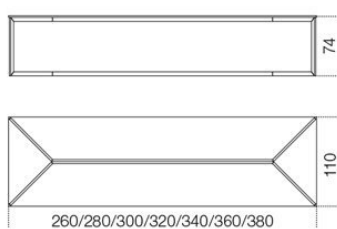


Carlomagno Extralarge

Pierangelo Gallotti
2005

Carlomagno Extralarge

Pierangelo Gallotti, 2005

Tavolo con piano in cristallo trasparente 19 mm. Struttura in acciaio inox lucido (profilo 50 x 25 x 3 mm). Disponibile anche in acciaio inox satinato.

Table with 19 mm transparent glass top. Structure in bright stainless steel (50 x 25 x 3 mm). Available also in satin stainless steel.

Dimensioni / Sizes

Cm

260 x 110 x 74h

280 x 110 x 74h

300 x 110 x 74h

320 x 110 x 74h

340 x 110 x 74h

360 x 110 x 74h

380 x 110 x 74h

Carlomagno Extralarge

Finiture / Finishes

Cristallo / Glass

Trasparente
Transparent
