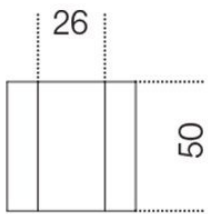

# Air Tower

, 2011

---

*Elemento portatower in lamiera metallica verniciata bianco o nero goffrato da fissare alle scrivanie Air Desk.*

*Computer case holder in embossed white or black lacquered metal sheet to be fixed to the Air Desks.*

*Dimensioni / Sizes  
50 x 23 x 50h cm*

*Metallo / Metal*

*Bianco goffrato*  
*Embossed*  
*white*

*Nero goffrato*  
*Embossed black*