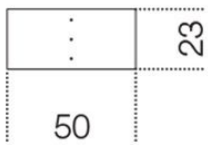

# Air Tower

, 2011

---

*Elemento portatower in lamiera metallica verniciata bianco o nero goffrato da fissare alle scrivanie Air Desk.*

*Computer case holder in embossed white or black lacquered metal sheet to be fixed to the Air Desks.*

*Dimensioni / Sizes  
50 x 23 x 50h cm*

*Metallo / Metal*

*Bianco goffrato*  
*Embossed*  
*white*

*Nero goffrato*  
*Embossed black*