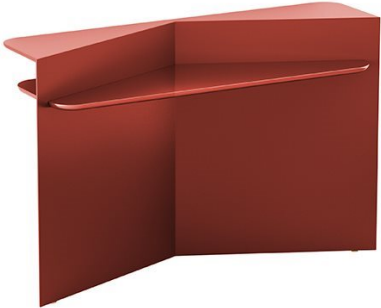

Hanami

Pietro Russo
2022

Console in legno laccato opaco con piano in legno laccato lucido. Colori disponibili: "Rosso Persia", "Grigio Londra", "Nero Giza", "Bianco Camargue", "Verde Provenza" o "Blu Pacifico". Piedini regolabili in ottone luci-do. Su richiesta "Versione RAL" in legno laccato nel colore RAL richiesto dal cliente.

Console in opaque lacquered wood with glossy lacquered wooden top. Available colours: "Rosso Persia", "Grigio Londra", "Nero Giza", "Bianco Camargue", "Verde Provenza" or "Blu Pacifico". Adjustable feet in bright brass. "RAL version" in RAL customer's lacquered wood on request.

Dimensioni / Sizes
Cm (L x P x H)
140 x 42 x 90
160 x 42 x 90

Legno / Wood

*Rosso Persia
laccato lucido
Rosso Persia
glossy
lacquered*

*Rosso Persia
laccato opaco
Rosso Persia
opaque
lacquered*

*Grigio Londra
laccato lucido
Grigio Londra
glossy
lacquered*