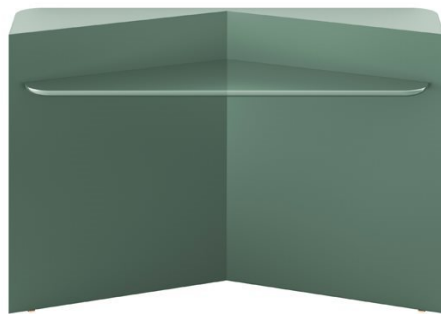

Hanami

Pietro Russo
2022

Console in legno laccato opaco con piano in legno laccato lucido. Colori disponibili: "Rosso Persia", "Grigio Londra", "Nero Giza", "Bianco Camargue", "Verde Provenza" o "Blu Pacifico". Piedini regolabili in ottone luci-do. Su richiesta "Versione RAL" in legno laccato nel colore RAL richiesto dal cliente.

Console in opaque lacquered wood with glossy lacquered wooden top. Available colours: "Rosso Persia", "Grigio Londra", "Nero Giza", "Bianco Camargue", "Verde Provenza" or "Blu Pacifico". Adjustable feet in bright brass. "RAL version" in RAL customer's lacquered wood on request.

Dimensioni / Sizes
Cm (L x P x H)
140 x 42 x 90
160 x 42 x 90

Legno / Wood

*Rosso Persia
laccato lucido
Rosso Persia
glossy
lacquered*

*Rosso Persia
laccato opaco
Rosso Persia
opaque
lacquered*

*Grigio Londra
laccato lucido
Grigio Londra
glossy
lacquered*