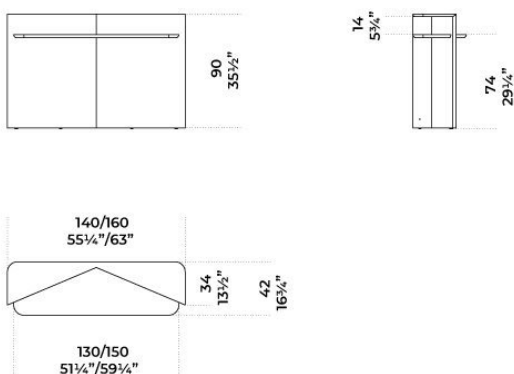

Dimensioni / Sizes
Cm (L x P x H)
140 x 42 x 90
160 x 42 x 90

Legno / Wood

*Rosso Persia
laccato lucido
Rosso Persia
glossy
lacquered*

*Rosso Persia
laccato opaco
Rosso Persia
opaque
lacquered*

*Grigio Londra
laccato lucido
Grigio Londra
glossy
lacquered*