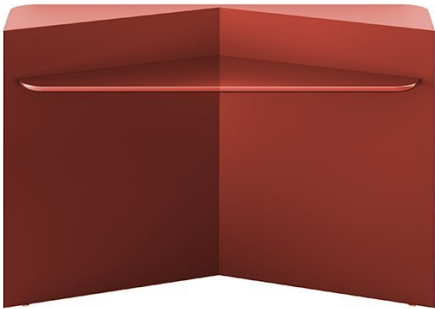

Hanami

Pietro Russo
2022

Console in legno laccato opaco con piano in legno laccato lucido. Colori disponibili: "Rosso Persia", "Grigio Londra", "Nero Giza", "Bianco Camargue", "Verde Provenza" o "Blu Pacifico". Piedini regolabili in ottone luci-do. Su richiesta "Versione RAL" in legno laccato nel colore RAL richiesto dal cliente.

Console in opaque lacquered wood with glossy lacquered wooden top. Available colours: "Rosso Persia", "Grigio Londra", "Nero Giza", "Bianco Camargue", "Verde Provenza" or "Blu Pacifico". Adjustable feet in bright brass. "RAL version" in RAL customer's lacquered wood on request.

Dimensioni / Sizes
Cm (L x P x H)
140 x 42 x 90
160 x 42 x 90

Legno / Wood

*Rosso Persia
laccato lucido
Rosso Persia
glossy
lacquered*

*Rosso Persia
laccato opaco
Rosso Persia
opaque
lacquered*

*Grigio Londra
laccato lucido
Grigio Londra
glossy
lacquered*