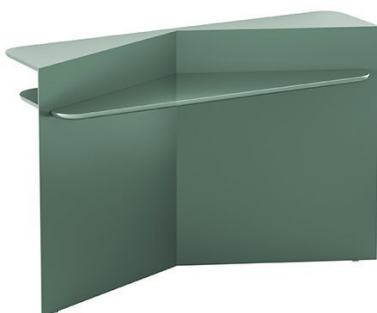

Hanami

Pietro Russo
2022

Console in legno laccato opaco con piano in legno laccato lucido. Colori disponibili: "Rosso Persia", "Grigio Londra", "Nero Giza", "Bianco Camargue", "Verde Provenza" o "Blu Pacifico". Piedini regolabili in ottone luci-do. Su richiesta "Versione RAL" in legno laccato nel colore RAL richiesto dal cliente.

Console in opaque lacquered wood with glossy lacquered wooden top. Available colours: "Rosso Persia", "Grigio Londra", "Nero Giza", "Bianco Camargue", "Verde Provenza" or "Blu Pacifico". Adjustable feet in bright brass. "RAL version" in RAL customer's lacquered wood on request.

Dimensioni / Sizes
Cm (L x P x H)
140 x 42 x 90
160 x 42 x 90

Legno / Wood

*Rosso Persia
laccato lucido
Rosso Persia
glossy
lacquered*

*Rosso Persia
laccato opaco
Rosso Persia
opaque
lacquered*

*Grigio Londra
laccato lucido
Grigio Londra
glossy
lacquered*