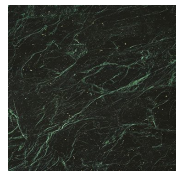


Shiro

Oscar e Gabriele Buratti
2021

Shiro

Oscar e Gabriele Buratti, 2021

Tavolo con piano intarsiato in legno nella finitura "Ebano Capri". Disponibile anche con piano in marmo lucido naturale Calacatta Vagli Oro, Bianco Carrara o Verde Alpi. Basi ovalizzate rivestite in massello fresato di legno nella finitura "Ebano Capri" e dettagli in metallo cromato nero.

Table with inlaid wooden top in the finish "Ebano Capri". Also available with natural polished Calacatta Vagli Oro marble, Bianco Carrara or Verde Alpi. Ovalized bases covered by solid milled wood in the finish "Ebano Capri" and black chromed metal details.

Dimensioni / Sizes
Cm (L x P x H)
Versione ovale
240 x 120 x 74
280 x 120 x 74

Versione rettangolare
240 x 100 x 74
280 x 110 x 74

Metallo / Metal

Cromo nero
Black chrome

Marmo / Marble

Bianco Carrara
Carrara white

Calacatta Vagli
Oro
Calacatta Vagli
Oro

Verde Alpi
Verde Alpi