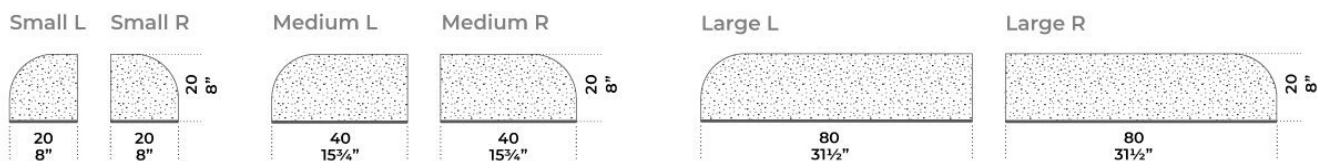


Roundcut

Studiopepe | Arianna Lelli Mami, Chiara Di Pinto
2020

Roundcut

Studiopepe | Arianna Lelli Mami, Chiara Di Pinto , 2020

Sistema modulare di mensole con ripiano in metallo brunito a mano. Frontale in marmo a scelta tra Bianco Carrara, Nero Marquinia, Calacatta Vagli Oro, Stardust, Verde Alpi, Fior di pesco, Travertino Romano Spazzolato oppure extralight. Versione sinistra (L) e destra (R) per ciascuna misura. Le mensole possono essere installate in due diverse posizioni (con mensola sopra o sotto), ruotandole di 180°.

Modular shelving system with shelf in hand burnished metal. Front panel in marble available in White Carrara, Nero Marquinia, Calacatta Vagli Oro, Stardust, Verde Alpi, brushed Travertino Romano, Fior di Pesco, or in extralight mirror. Each size available in the left (L) and right (R) versions. Shelves may be fitted in two locations (with shelf above or below) rotating them by 180°.

Dimensioni / Sizes
Cm (L x P x H)
Small 20 x 2 x 20
Medium 40 x 2 x 20
Large 80 x 2 x 20

Metallo / Metal

*Metallo
brunito a mano
Hand
burnished
metal*

Cristallo / Glass

*Specchio
extralight
Extralight
mirror*