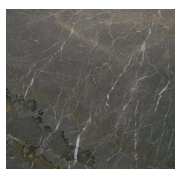


Roundcut

Studiopepe | Arianna Lelli Mami, Chiara Di Pinto
2020

Roundcut

Studiopepe | Arianna Lelli Mami, Chiara Di Pinto , 2020

Sistema modulare di mensole con ripiano in metallo brunito a mano. Frontale in marmo a scelta tra Bianco Carrara, Nero Marquinia, Calacatta Vagli Oro, Stardust, Verde Alpi, Fior di pesco, Travertino Romano Spazzolato oppure extralight. Versione sinistra (L) e destra (R) per ciascuna misura. Le mensole possono essere installate in due diverse posizioni (con mensola sopra o sotto), ruotandole di 180°.

Modular shelving system with shelf in hand burnished metal. Front panel in marble available in White Carrara, Nero Marquinia, Calacatta Vagli Oro, Stardust, Verde Alpi, brushed Travertino Romano, Fior di Pesco, or in extralight mirror. Each size available in the left (L) and right (R) versions. Shelves may be fitted in two locations (with shelf above or below) rotating them by 180°.

Marmo / Marble

*Bianco Carrara
Carrara white*

*Calacatta Vagli
Oro
Calacatta Vagli
Oro*

*Grigio Stardust
Stardust Grey*

*Fior di pesco
Fior di pesco*

*Travertino
romano
Travertino
romano*