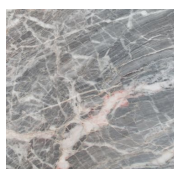


Roundcut

Studiopepe | Arianna Lelli Mami, Chiara Di Pinto
2020

Roundcut

Studiopepe | Arianna Lelli Mami, Chiara Di Pinto , 2020

Sistema modulare di mensole con ripiano in metallo brunito a mano. Frontale in marmo a scelta tra Bianco Carrara, Nero Marquinia, Calacatta Vagli Oro, Stardust, Verde Alpi, Fior di pesco, Travertino Romano Spazzolato oppure extralight. Versione sinistra (L) e destra (R) per ciascuna misura. Le mensole possono essere installate in due diverse posizioni (con mensola sopra o sotto), ruotandole di 180°.

Modular shelving system with shelf in hand burnished metal. Front panel in marble available in White Carrara, Nero Marquinia, Calacatta Vagli Oro, Stardust, Verde Alpi, brushed Travertino Romano, Fior di Pesco, or in extralight mirror. Each size available in the left (L) and right (R) versions. Shelves may be fitted in two locations (with shelf above or below) rotating them by 180°.

Marmo / Marble

*Bianco Carrara
Carrara white*

*Calacatta Vagli
Oro
Calacatta Vagli
Oro*

*Grigio Stardust
Stardust Grey*

*Fior di pesco
Fior di pesco*

*Travertino
romano
Travertino
romano*