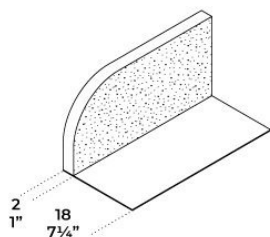


Roundcut

Studiopepe | Arianna Lelli Mami, Chiara Di Pinto
2020

Roundcut

Studiopepe | Arianna Lelli Mami, Chiara Di Pinto , 2020

Sistema modulare di mensole con ripiano in metallo brunito a mano. Frontale in marmo a scelta tra Bianco Carrara, Nero Marquinia, Calacatta Vagli Oro, Stardust, Verde Alpi, Fior di pesco, Travertino Romano Spazzolato oppure extralight. Versione sinistra (L) e destra (R) per ciascuna misura. Le mensole possono essere installate in due diverse posizioni (con mensola sopra o sotto), ruotandole di 180°.

Modular shelving system with shelf in hand burnished metal. Front panel in marble available in White Carrara, Nero Marquinia, Calacatta Vagli Oro, Stardust, Verde Alpi, brushed Travertino Romano, Fior di Pesco, or in extralight mirror. Each size available in the left (L) and right (R) versions. Shelves may be fitted in two locations (with shelf above or below) rotating them by 180°.

Dimensioni / Sizes
Cm (L x P x H)
Small 20 x 2 x 20
Medium 40 x 2 x 20
Large 80 x 2 x 20

Metallo / Metal

*Metallo
brunito a mano
Hand
burnished
metal*

Cristallo / Glass

*Specchio
extralight
Extralight
mirror*