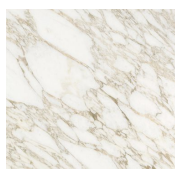


Roundcut

Studiopepe | Arianna Lelli Mami, Chiara Di Pinto
2020

Roundcut

Studiopepe | Arianna Lelli Mami, Chiara Di Pinto , 2020

Sistema modulare di mensole con ripiano in metallo brunito a mano. Frontale in marmo a scelta tra Bianco Carrara, Nero Marquinia, Calacatta Vagli Oro, Stardust, Verde Alpi, Fior di pesco, Travertino Romano Spazzolato oppure extralight. Versione sinistra (L) e destra (R) per ciascuna misura. Le mensole possono essere installate in due diverse posizioni (con mensola sopra o sotto), ruotandole di 180°.

Modular shelving system with shelf in hand burnished metal. Front panel in marble available in White Carrara, Nero Marquinia, Calacatta Vagli Oro, Stardust, Verde Alpi, brushed Travertino Romano, Fior di Pesco, or in extralight mirror. Each size available in the left (L) and right (R) versions. Shelves may be fitted in two locations (with shelf above or below) rotating them by 180°.

Marmo / Marble

*Bianco Carrara
Carrara white*

*Calacatta Vagli
Oro
Calacatta Vagli
Oro*

*Grigio Stardust
Stardust Grey*

*Fior di pesco
Fior di pesco*

*Travertino
romano
Travertino
romano*