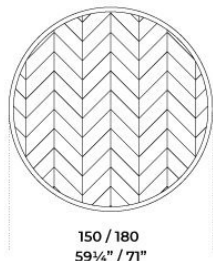


Manto

Pietro Russo
2020

Manto

Pietro Russo , 2020

Tavolo con piano in legno Noce Colore Frisé intarsiato a spina di pesce con bisello in colore nero. Disponibile anche in Noce Colore Frisé, Acero Grigio Frisé o Tanganica Bianco Frisé con bisello nella stessa finitura. Base curvata con bottone in ottone satinato. Lazy susan in appoggio, su richiesta, disponibile nelle stesse varianti di intarsio del piano.

Table with top in "Colore" Frisé Walnut herringbone wood inlay and black bevelling. Also available in "Colore" Frisé Walnut, grey Frisé Maple or white Frisé Tanganika with bevelled edge in the same finish. Curved base with satin brass button. Lazysusan on request, Top resting, available in the same finishes as the table top.

Dimensioni / Sizes
Cm (Ø x H)
150 x 73
180 x 73

Piano girevole in appoggio:
Ø70 (Ø150 x 73h)
Ø100 (Ø180 x 73h)

Lazy Susan:

Metallo / Metal

Ottone satinato
Satin brass

Legno / Wood

Acero Frisé
grigio scuro
Maple Frisé
dark grey