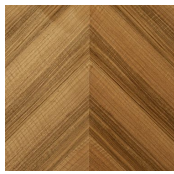


Manto

Pietro Russo
2020

Manto

Pietro Russo , 2020

Tavolo con piano in legno Noce Colore Frisé intarsiato a spina di pesce con bisello in colore nero. Disponibile anche in Noce Colore Frisé, Acero Grigio Frisé o Tanganica Bianco Frisé con bisello nella stessa finitura. Base curvata con bottone in ottone satinato. Lazy susan in appoggio, su richiesta, disponibile nelle stesse varianti di intarsio del piano.

Table with top in "Colore" Frisé Walnut herringbone wood inlay and black bevelling. Also available in "Colore" Frisé Walnut, grey Frisé Maple or white Frisé Tanganika with bevelled edge in the same finish. Curved base with satin brass button. Lazysusan on request, Top resting, available in the same finishes as the table top.

Dimensioni / Sizes
Cm (Ø x H)
150 x 73
180 x 73

Piano girevole in appoggio:
Ø70 (Ø150 x 73h)
Ø100 (Ø180 x 73h)

Lazy Susan:

Metallo / Metal

Ottone satinato
Satin brass

Legno / Wood

Acero Frisé
grigio scuro
Maple Frisé
dark grey

Noce Colore
Frisé
"Colore" Frisé
walnut

Tanganika
Bianco Frisé
Tanganika
White Frisé
