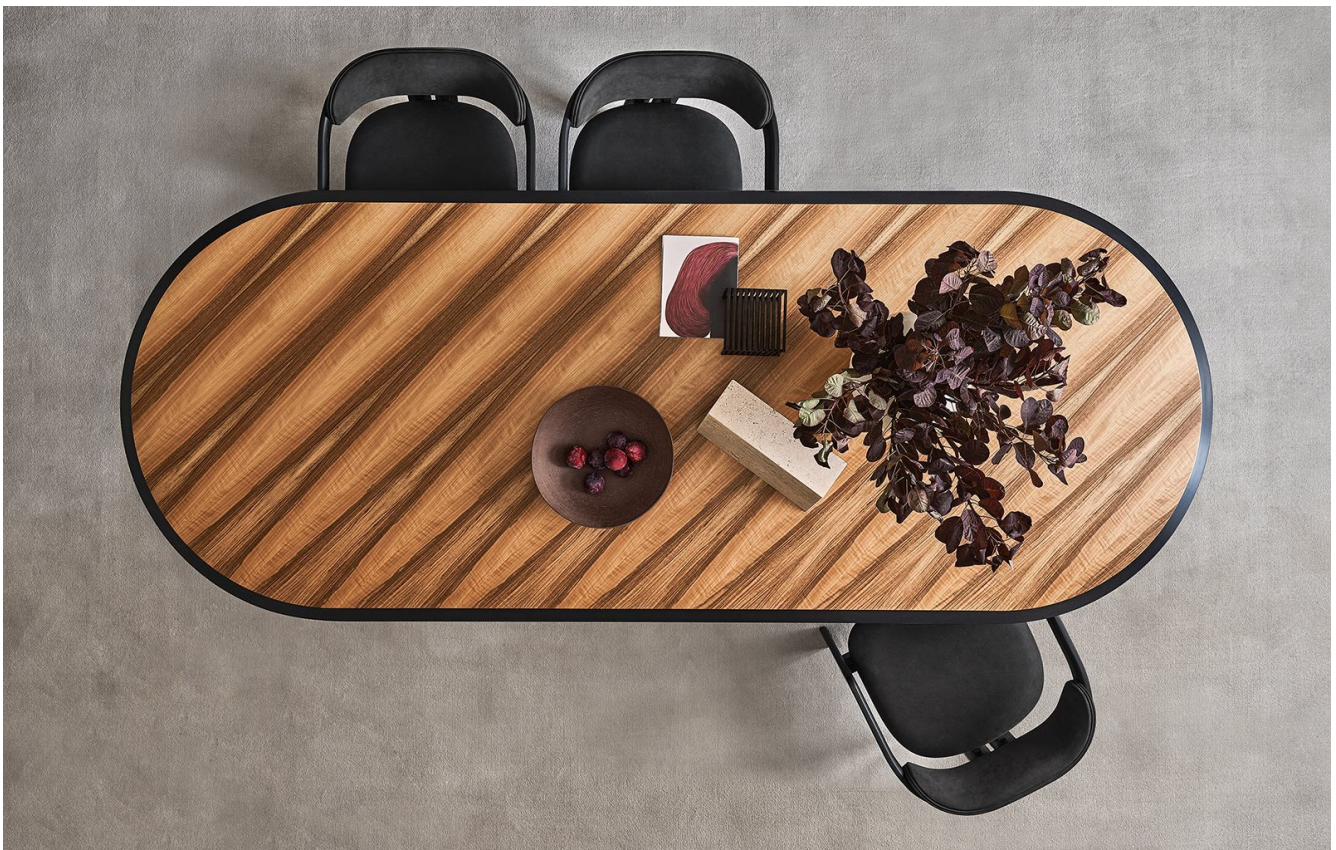

Manto Oval

Pietro Russo , 2021