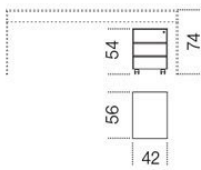


Techna 13

Studio G&R
2013

Cassettiera in metallo laccato bianco o nero con frontali rivestiti in cristallo 6mm temperato retroverniciato bianco o nero nella versione brillante o satinata. Montata su ruote. Sistema di chiusura centralizzata e meccanismo antiribaltamento.

*Dimensioni / Sizes
42 x 56 x 54h cm*

Metallo / Metal

Bianco goffrato
Embossed
white

Nero goffrato
Embossed black

Cristallo / Glass

Bianco
brillante
Bright white

Bianco satinato
Satin white

Nero brillante
Bright black