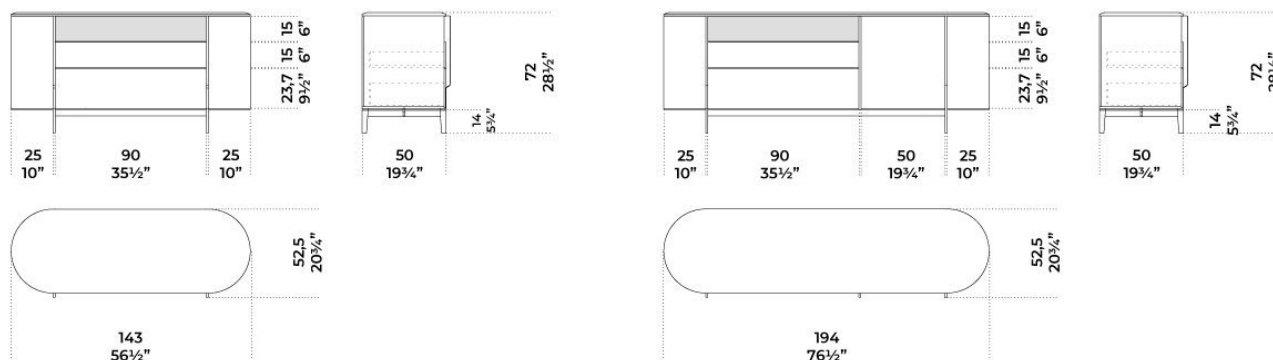

# Kumi Credenza

---

*Carlo Colombo*  
2020

Mobile giorno con ante, cassetti e vano a giorno. Struttura in frassino tinto nero poro aperto oppure tinto noce poro aperto, rivestita frontalmente e lateralmente con fascia zigrinata a mano. Vani con ante dotati di ripiano in legno. Per versione tinto nero piano disponibile in marmo bisellato Calacatta Vagli Oro o Verde Alpi oppure cristallo temperato 6 mm retroverniciato nero brillante. Maniglie e parti metalliche in metallo laccato color fango. Versione tinto noce disponibile piano in marmo bisellato Calacatta Vagli Oro oppure in cristallo temperato 6 mm retroverniciato brillante nei colori liquirizia, blu grigio oppure verde grigio.

Sideboard with doors, drawers and open module. Structure in black lacquered open pore ash or walnut lacquered open pore ash. Front and sides clad with hand knurled border. Modules with doors supplied with inside wood shelf. In the black lacquered open pore version top available in beveled Calacatta Vagli Oro or Verde Alpi marble or 6 mm thick tempered black back painted glass. Handles and metal parts lacquered in the "fango" colour. In the walnut lacquered open pore version top available in beveled Calacatta Vagli Oro marble or 6 mm thick tempered back painted glass in liquorice, blue grey or green grey colours.

Dimensioni / Sizes  
Cm (L x P x H)  
143 x 52,5 x 72  
194 x 52,5 x 72