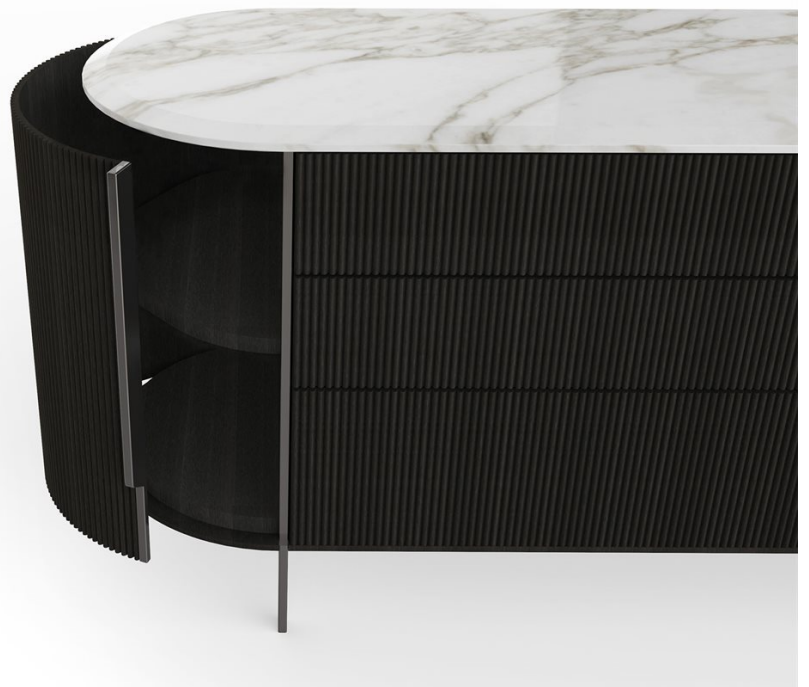

# Kumi Credenza

---

*Carlo Colombo*  
2020

Mobile giorno con ante, cassetti e vano a giorno. Struttura in frassino tinto nero poro aperto oppure tinto noce poro aperto, rivestita frontalmente e lateralmente con fascia zigrinata a mano. Vani con ante dotati di ripiano in legno. Per versione tinto nero piano disponibile in marmo bisellato Calacatta Vagli Oro o Verde Alpi oppure cristallo temperato 6 mm retroverniciato nero brillante. Maniglie e parti metalliche in metallo laccato color fango. Versione tinto noce disponibile piano in marmo bisellato Calacatta Vagli Oro oppure in cristallo temperato 6 mm retroverniciato brillante nei colori liquirizia, blu grigio oppure verde grigio.

Sideboard with doors, drawers and open module. Structure in black lacquered open pore ash or walnut lacquered open pore ash. Front and sides clad with hand knurled border. Modules with doors supplied with inside wood shelf. In the black lacquered open pore version top available in beveled Calacatta Vagli Oro or Verde Alpi marble or 6 mm thick tempered black back painted glass. Handles and metal parts lacquered in the "fango" colour. In the walnut lacquered open pore version top available in beveled Calacatta Vagli Oro marble or 6 mm thick tempered back painted glass in liquorice, blue grey or green grey colours.

Dimensioni / Sizes  
Cm (L x P x H)  
143 x 52,5 x 72  
194 x 52,5 x 72