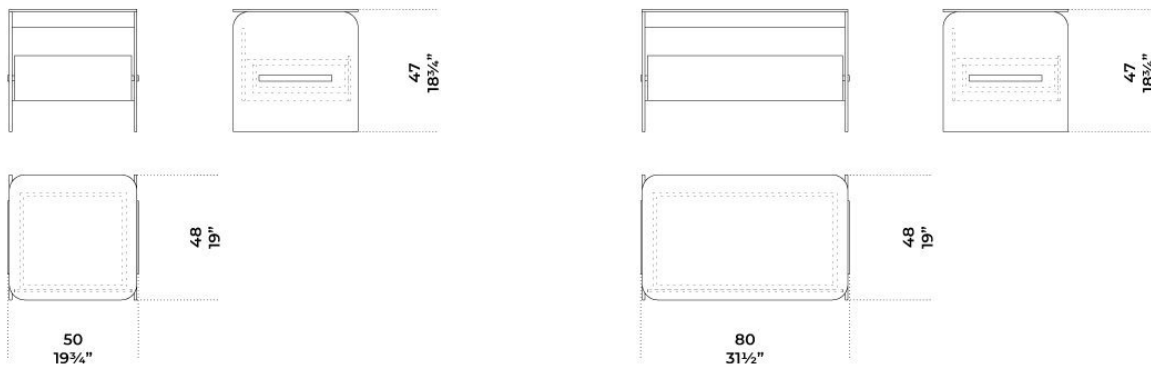


Holly Comodino

Pinuccio Borghonovo
2020

Holly Comodino

Pinuccio Borgonovo , 2020

Comodino con un cassetto. Struttura in frassino tinto nero poro aperto oppure tinto grigio smoke. Cassetto montato su guide a estrazione totale. Piano superiore e fianchi in cristallo temperato fumé "Grigio Italia" oppure cristallo extralight 10 mm. Parti metalliche in alluminio spazzolato anodizzato nero. Dotato di piano interno in frassino tinto nero poro aperto oppure tinto grigio smoke come la struttura. Su richiesta disponibile in cristallo decorato Craquelé oppure nella finitura Cashmere nei colori Gold Grey o Anthracite.

Bedside table with one drawer. Structure in black open pore lacquered ash or grey smoke open pore lacquered ash. Drawer with total extraction runners. Top and sides in 10 mm thick smoked "Grigio Italia" or extralight glass. Metal parts in brushed black anodized aluminium. Inside shelf in black open pore lacquered ash or grey smoke open pore lacquered ash like the structure. Alternatively available in either Craquelé glass or Cashmere glass in the Gold Grey or Anthracite on request.

Dimensioni / Sizes
Cm (L x P x H)
50 x 48 x 47
80 x 48 x 47

Metallo / Metal

*Alluminio
spazzolato nero
Black brushed
aluminium*

Legno / Wood

*Nero poro
aperto (Layer)
Black open pore
(Layer)*

*Frassino tinto
grigio Smoke
Grey Smoke
open pore ash*