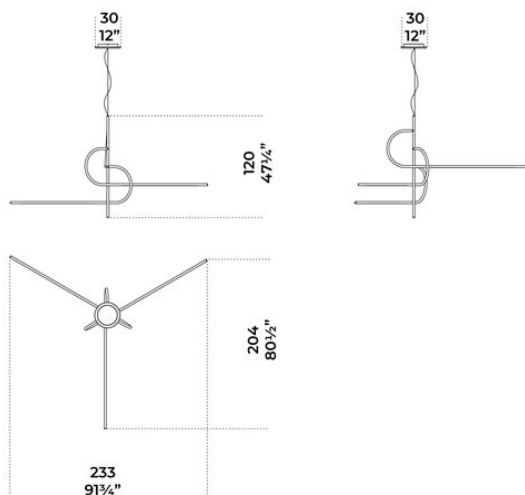

Key-to-Heaven

Massimo Castagna
2022

Key-to-Heaven

Massimo Castagna , 2022

Lampada a sospensione a luce LED (non dimmerabile).
Parti metalliche in ottone satinato. In dotazione cavo di 4mt per regolare l'altezza.

Hanging lamp with LED light (not dimmable).
Satin brass metal parts. Supplied with cable 4mt long to customize height.

Dimensioni / Sizes
Cm (L x P x H)
233 x 204 x 120

Metallo / Metal

Ottone satinato

Satin brass
