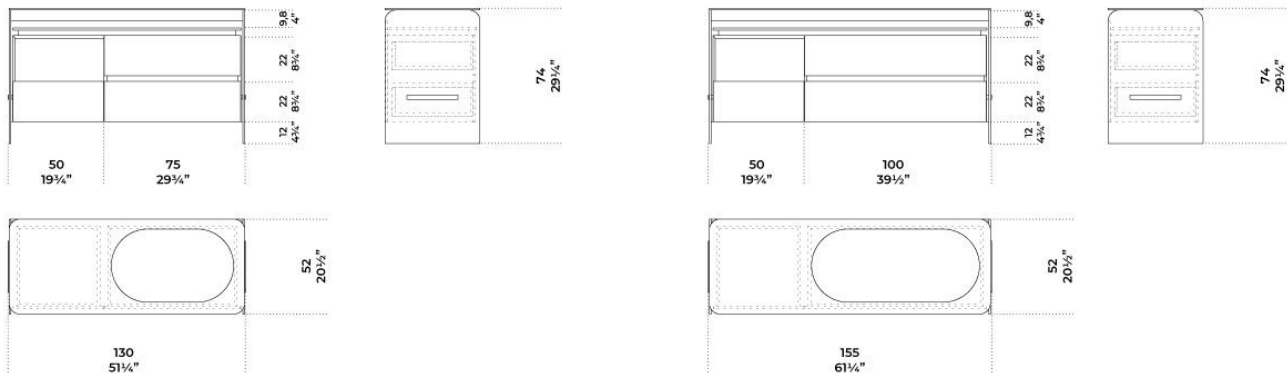


Holly Comò

Pinuccio Borghonovo
2020

Comò con due cassetti grandi, un cassetto piccolo, vano a giorno e piano estraibile con inserto in velluto disponibile nei colori del campionario. Cassetti montati su guide a estrazione totale. Struttura e piano estraibile in frassino tinto nero poro oppure tinto grigio smoke. Piano superiore e fianchi in cristallo temperato fumé "Grigio Italia" oppure cristallo extralight 10mm. Parti metalliche in alluminio spazzolato anodizzato nero. Su richiesta vassoio porta oggetti da inserire all'interno dei cassetti, realizzato in legno grigio con fondo rivestito in velluto disponibile nei colori del campionario.

Chest of drawers with two big drawers, one small drawer, open module and pull out tray with velvet pad available as per samples. Drawers with total extraction runners. Structure and pull out tray in either black lacquered open pore ash or grey smoke lacquered open pore ash. Top and sides in 10 mm thick smoked "Grigio Italia" or extralight glass. Metal parts in brushed black anodized aluminium. Grey wooden accessories tray with velvet bottom to be placed inside the drawers on request. Velvet finishes as per samples.

Dimensioni / Sizes
Cm (L x P x H)
130 x 52 x 74
155 x 52 x 74

Metallo / Metal

*Alluminio
spazzolato nero
Black brushed
aluminium*

Legno / Wood

*Nero poro
aperto (Layer)
Black open pore
(Layer)*

*Frassino tinto
grigio Smoke
Grey Smoke
open pore ash*