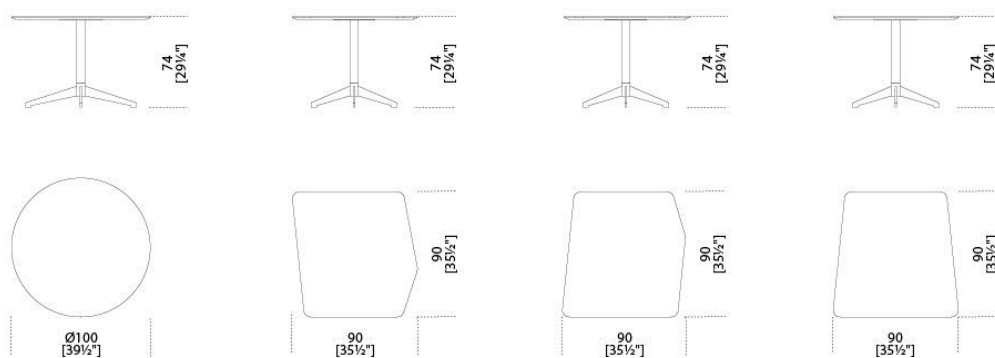

Dimensioni / Sizes

Cm (Ø x H)

A

100 x 74

100 x 65

Cm (L x P x H)

B - C - D

90 x 90 x 74

90 x 90 x 65

*Metallo / Metal*

*Ottone lucido*  
*Bright brass*

*Alluminio*  
*spazzolato nero*  
*Black brushed*  
*aluminium*

---

*Legno / Wood*

*Nero poro*  
*aperto (Layer)*  
*Black open pore*  
*(Layer)*