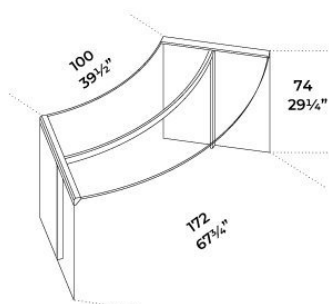

# President Gold Edition , 2021

Scrivania in cristallo extralight temperato verniciato nella finitura esclusiva "crisscross gold". Parti metalliche verniciate nella finitura esclusiva "crisscross gold". Per consentire il passaggio dei cavi è possibile richiedere una foratura nel piano, foro diam 6cm, mantenendo una distanza minima dal bordo di 10cm. Collezione in edizione numerata.

Desk in extralight tempered glass decorated with the exclusive "crisscross gold" finish. Metal parts painted with the exclusive finish "crisscross gold". For a proper cable management, a diam. 6cm hole on the top can be arranged upon request. Minimum distance from the edge: 10cm. Collection in numbered edition.

Dimensioni / Sizes  
Cm (L x P x H)  
President Junior 172 x 80 x 74  
President Senior 210 x 106 x 74

---