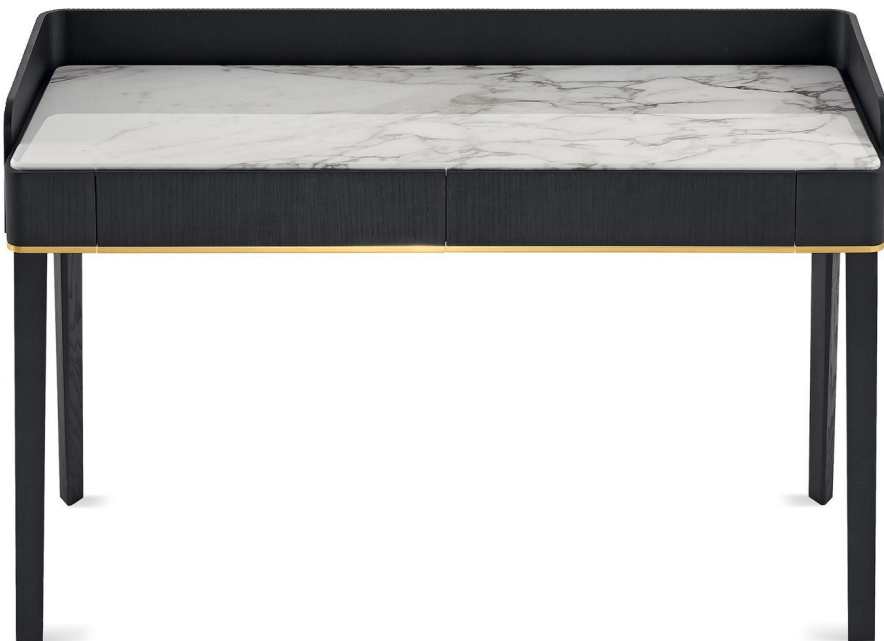


Soho

Carlo Colombo
2017

Soho

Carlo Colombo , 2017

Scrittoio in massello di frassino tinto nero poro aperto (mod. Layer) con fascia zigrinata a mano. Piano in marmo Calacatta Vagli Oro oppure in cristallo retroverniciato liquirizia nella versione brillante o satinata. Dotato di due cassetti con fondo in pelle scamosciata Grey 020. Parti metalliche in ottone lucido.

Writing desk in black (mod. Layer) open pore lacquered solid ash with hand-knurled border part. Calacatta Vagli Oro marble or liquorice painted glass top, in the bright or satin version. Supplied with two drawers with suede Grey 020 bottom. Bright brass metal parts.

Dimensioni / Sizes
Cm (L x P x H)
130 x 55 x 84

Metallo / Metal

Ottone lucido
Bright brass

Legno Layer / Wood Layer

Nero poro
aperto
Black open pore

Pelle Cat.L1 / Leather Cat.L1

Suede grey 020
Suede grey 020