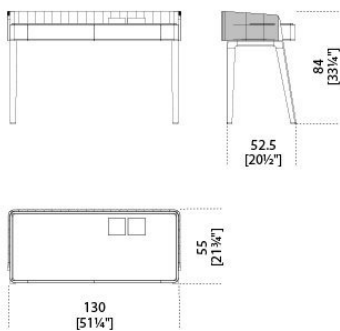


Soho

Carlo Colombo
2017

Soho

Carlo Colombo , 2017

Scrittoio in massello di frassino tinto nero poro aperto (mod. Layer) con fascia zigrinata a mano. Piano in marmo Calacatta Vagli Oro oppure in cristallo retroverniciato liquirizia nella versione brillante o satinata. Dotato di due cassetti con fondo in pelle scamosciata Grey 020. Parti metalliche in ottone lucido.

Writing desk in black (mod. Layer) open pore lacquered solid ash with hand-knurled border part. Calacatta Vagli Oro marble or liquorice painted glass top, in the bright or satin version. Supplied with two drawers with suede Grey 020 bottom. Bright brass metal parts.

Dimensioni / Sizes
Cm (L x P x H)
130 x 55 x 84

Metallo / Metal

Ottone lucido
Bright brass

Legno Layer / Wood Layer

Nero poro
aperto
Black open pore

Pelle Cat.L1 / Leather Cat.L1

Suede grey 020
Suede grey 020