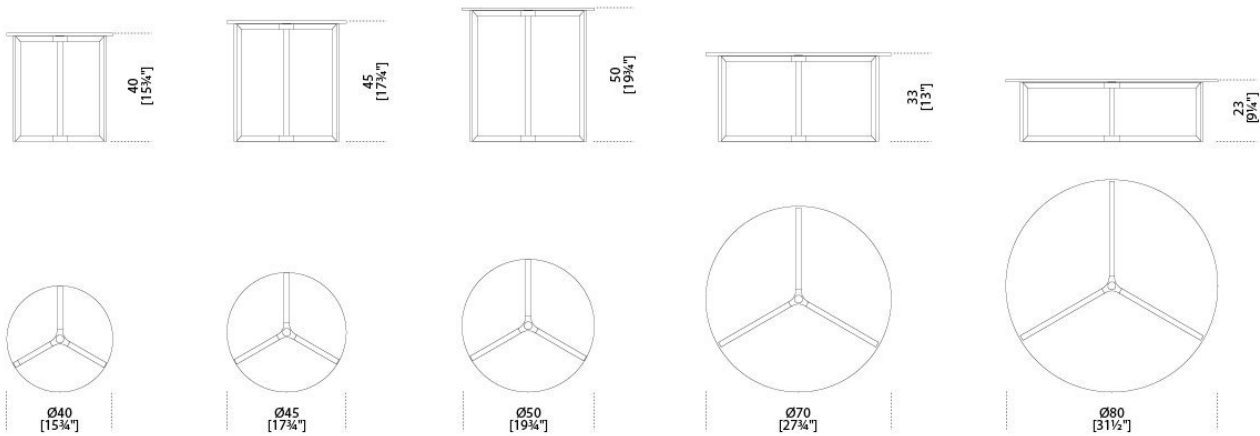

# Raj 2

---

*Ricardo Bello Dias*  
2006

Tavolino con piano in cristallo trasparente 8mm. Su richiesta cristallo retroverniciato nei colori del campionario, nella versione brillante o satinata. Struttura in acciaio inox lucido (profilo 20 x 20 x 1,5mm). Giunto centrale in alluminio cromato.

Coffee table with 8mm transparent glass top. Painted glass as per samples in the bright or satin version on request. Bright stainless steel base (20x20x1,5mm). Chromed aluminium central part.

Dimensioni / Sizes  
Cm (Ø x H)  
S 40 x 40  
M 45 x 45  
L 50 x 50  
XL 70 x 33  
XXL 80 x 23