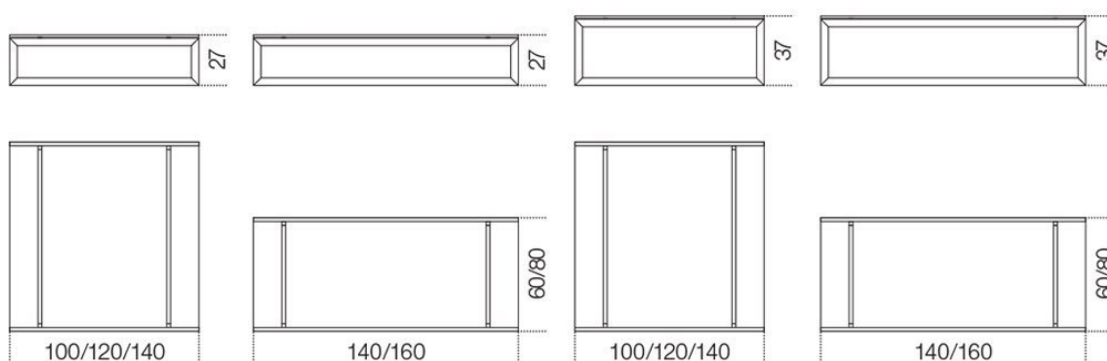

# Square

Ricardo Bello Dias , 2006

Tavolino con piano in cristallo trasparente 12mm. A richiesta retroverniciato nei colori del campionario, nella versione brillante o satinata. Struttura in acciaio inox lucido. Disponibile anche in acciaio inox satinato.

Coffee table with 12 mm transparent glass top. Painted glass as per samples, in the bright or satin version on request. Structure in bright stainless steel. Available also in satin stainless steel.

Dimensioni / Sizes  
Cm  
100 x 100 x 27h  
100 x 100 x 37h  
120 x 120 x 27h  
120 x 120 x 37h  
140 x 80 x 27h  
140 x 80 x 37h  
140 x 140 x 27h  
140 x 140 x 37h  
160 x 60 x 27h  
160 x 60 x 37h