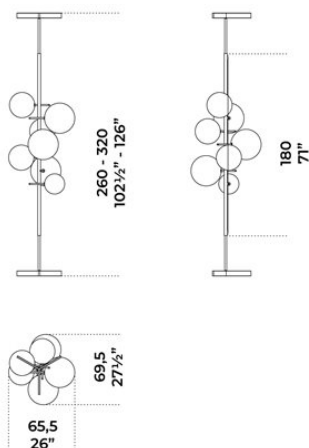

## Bolle Verticale

Massimo Castagna , 2022

---

Lampada telescopica terra-soffitto a luce LED dimmerabile dotata di 7 sfere in cristallo trasparente soffiato a bocca. Struttura del corpo luce in ottone brunito a mano. Parte telescopica in metallo brunito scuro. Altezza regolabile da 260 a 320cm con sistema di fissaggio a soffitto.

Telescopic floor to ceiling lamp with dimmable LED light with 7 transparent mouth-blown glass spheres. Hand burnished brass lighting structure. Telescopic part in dark burnished metal. Adjustable height from 260 to 320cm with ceiling fixing system.

Dimensioni / Sizes  
Cm (L x P x H)  
65,5 x 69,5 x 320

*Metallo / Metal*

*Ottone brunito  
a mano  
Hand  
burnished  
brass*

---

*Cristallo / Glass*

*Trasparente  
Transparent*

---